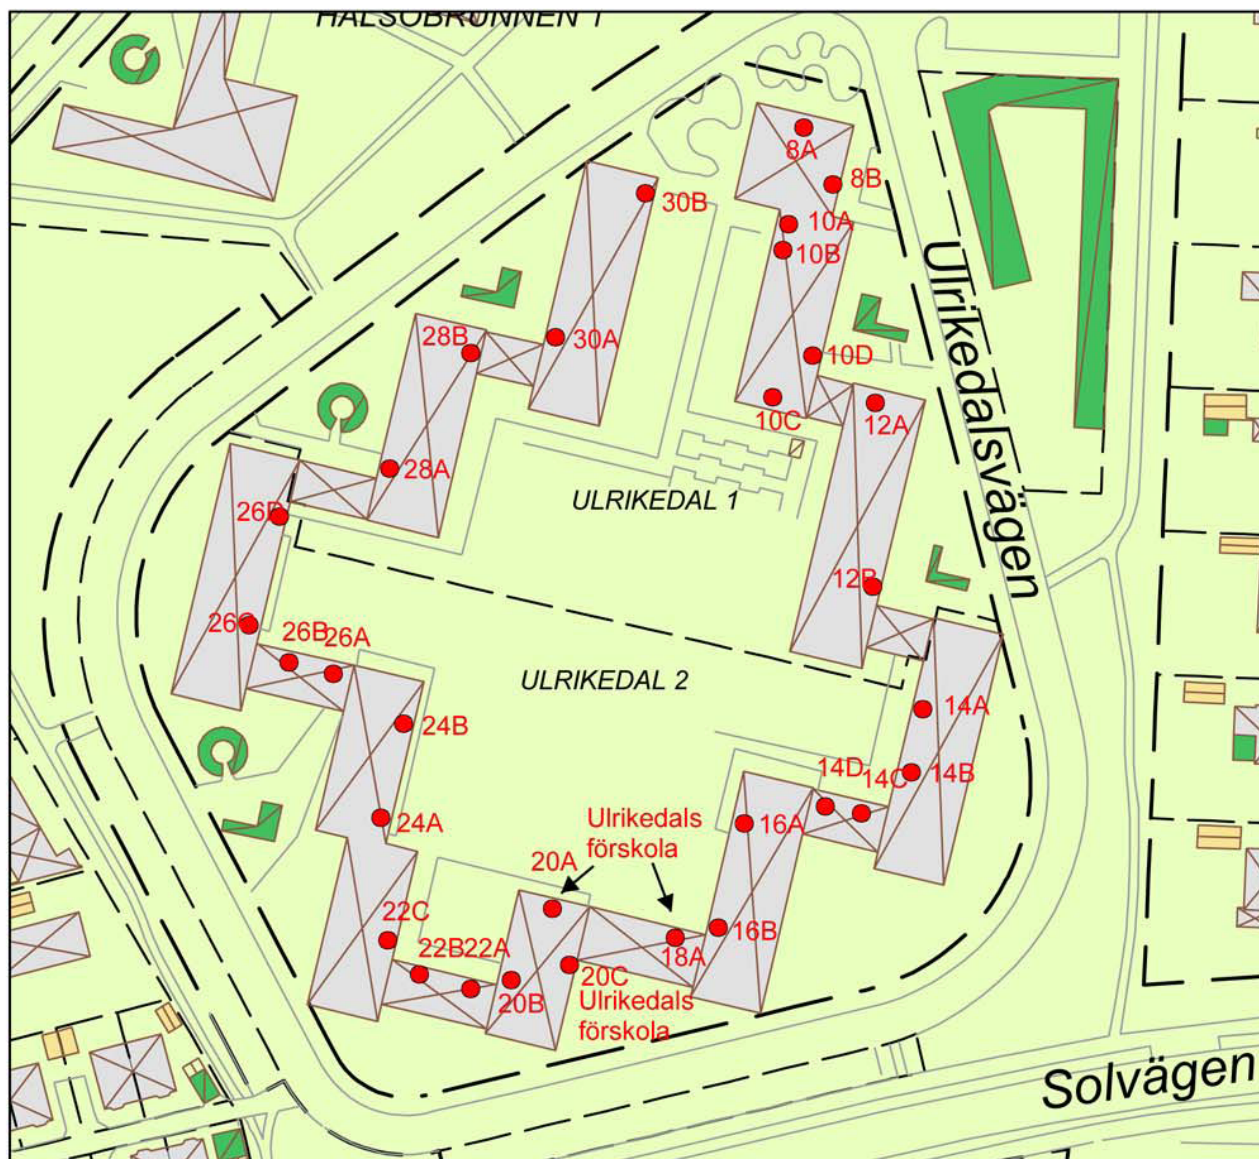

*In conjunction with the apartment renumbering of AFB's properties, Lund's municipality has decided to change the address of about half of the foundation's properties. The changes will be made in stages during the autumn of 2010. There is a copy of Lantmäteriet's (the surveying authority's) address map for Ulrikedal below. **The table after the map shows the old and new address information for all properties.** The old address contains the street address and apartment designation, i.e. Ulrikedalsvägen 4 A:201. Once the new address is in force, the apartment designation will not be used. Instead, all homes with a common entrance (stairwell) will have a so-called apartment number, which will be introduced through new legislation. The apartment number will be used in the same way as the apartment designation was used previously, i.e. when communicating with AF Bostäder, authorities, Rescue services, etc. For those who have a private (individual) entrance, there is no need for an apartment number.*

Vänd för mer information / *P.t.o. for more information*