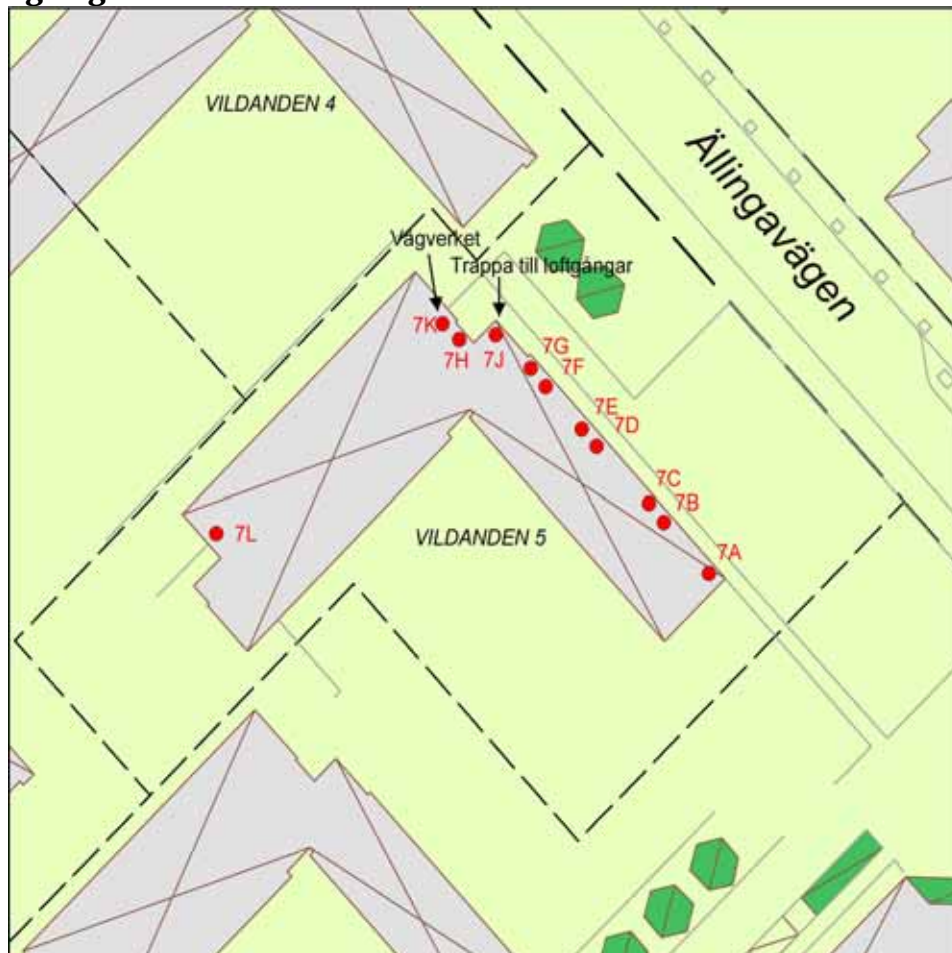

Karta Ällingavägen 7