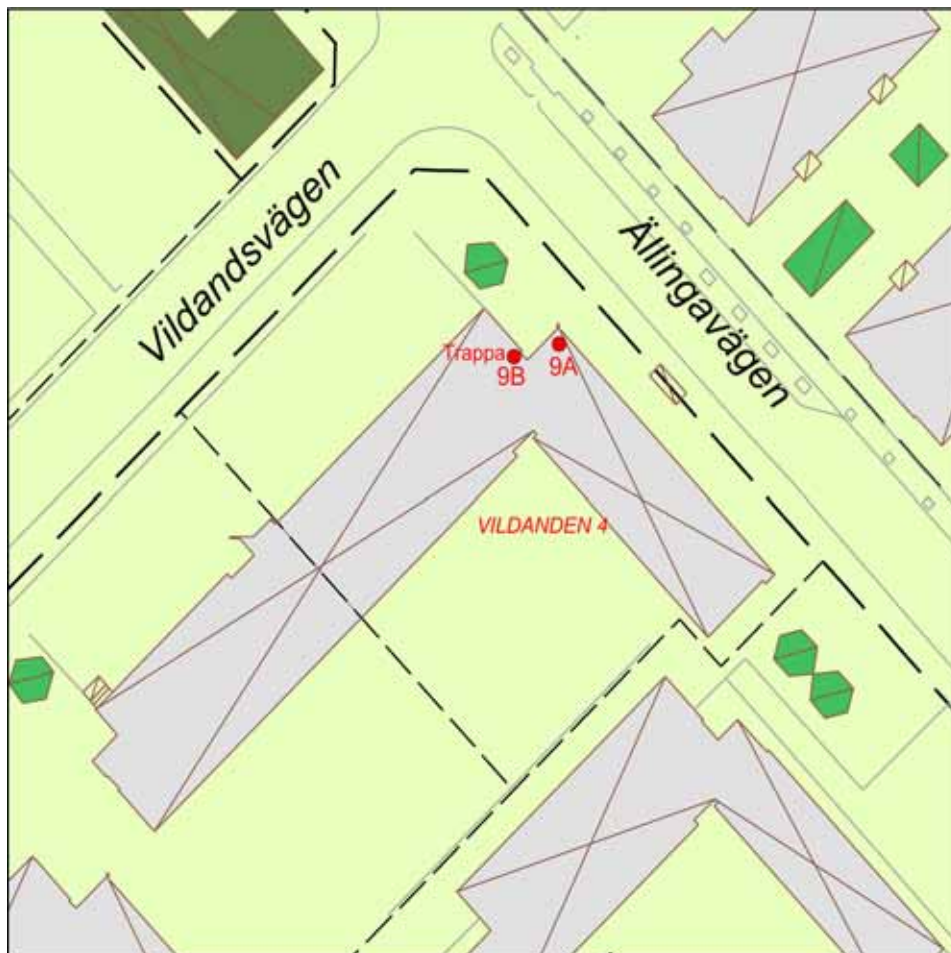

*In conjunction with the apartment renumbering of AFB's properties, Lund's municipality has decided to change the address of about half of the foundation's properties. The changes will be made in stages during the autumn of 2010. **The table below shows** the old and **new address information** for all properties. The old address contains the street address and apartment designation, i.e. Ällingavägen 9 A:108. Once the new address is in force, the apartment designation :108 will not be used. Instead, all homes with a common entrance (stairwell) will have a so-called apartment number, which will be introduced through new legislation. The apartment number will be used in the same way as the apartment designation was used previously, i.e. when communicating with AF Bostäder, authorities, Rescue services, etc. Ällingavägen 9 A:108 converts to Ällingavägen 9 A 1011. For those who have a private (individual) entrance, there is no need for an apartment number.*

Karta Ällingavägen 9