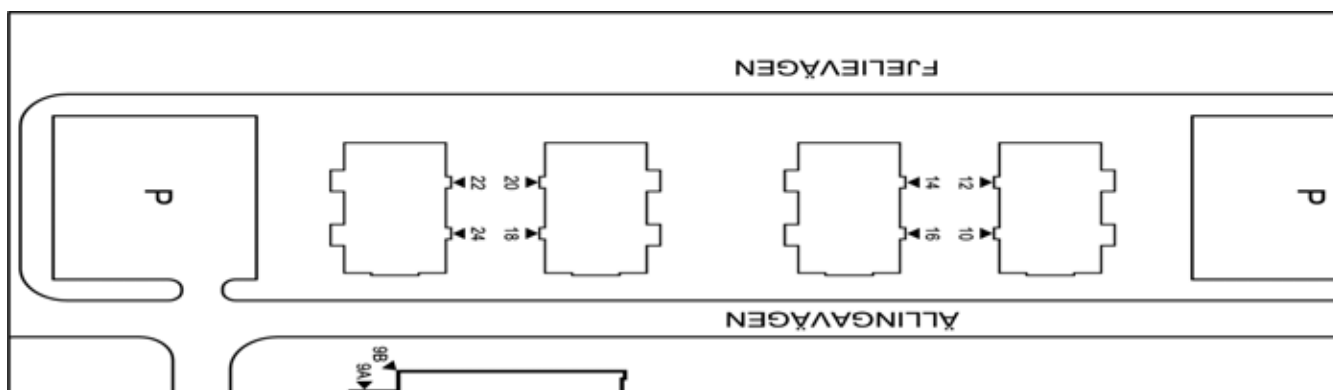

*In conjunction with the apartment renumbering of AFB's properties, Lund's municipality has decided to change the address of about half of the foundation's properties. The changes will be made in stages during the autumn of 2010. **The table below shows the old and new address information** for all properties. The old address contains the street address and apartment designation, i.e.*

Ällingavägen 22:11. Once the new address is in force, the apartment designation :11 will not be used. Instead, all homes with a common entrance (stairwell) will have a so-called apartment number, which will be introduced through new legislation. The apartment number will be used in the same way as the apartment designation was used previously, i.e. when communicating with AF Bostäder, authorities, Rescue services, etc. Ällingavägen 22:11 converts to Ällingavägen 22 1001. For those who have a private (individual) entrance, there is no need for an apartment number.

Tidigare adress   Ny adress   Lgh.no

Former address	New address	Apt.no
Ällingavägen 22:11	Ällingavägen 22	1001
Ällingavägen 22:12	Ällingavägen 22	1002
Ällingavägen 22:13	Ällingavägen 22	1003
Ällingavägen 22:14	Ällingavägen 22	1004
Ällingavägen 22:15	Ällingavägen 22	1005
Ällingavägen 22:16	Ällingavägen 22	1006
Ällingavägen 22:21	Ällingavägen 22	1101
Ällingavägen 22:22	Ällingavägen 22	1102
Ällingavägen 22:23	Ällingavägen 22	1103
Ällingavägen 22:24	Ällingavägen 22	1104
Ällingavägen 22:25	Ällingavägen 22	1105
Ällingavägen 22:26	Ällingavägen 22	1106
Ällingavägen 24:11	Ällingavägen 24	1001
Ällingavägen 24:12	Ällingavägen 24	1002
Ällingavägen 24:13	Ällingavägen 24	1003
Ällingavägen 24:14	Ällingavägen 24	1004