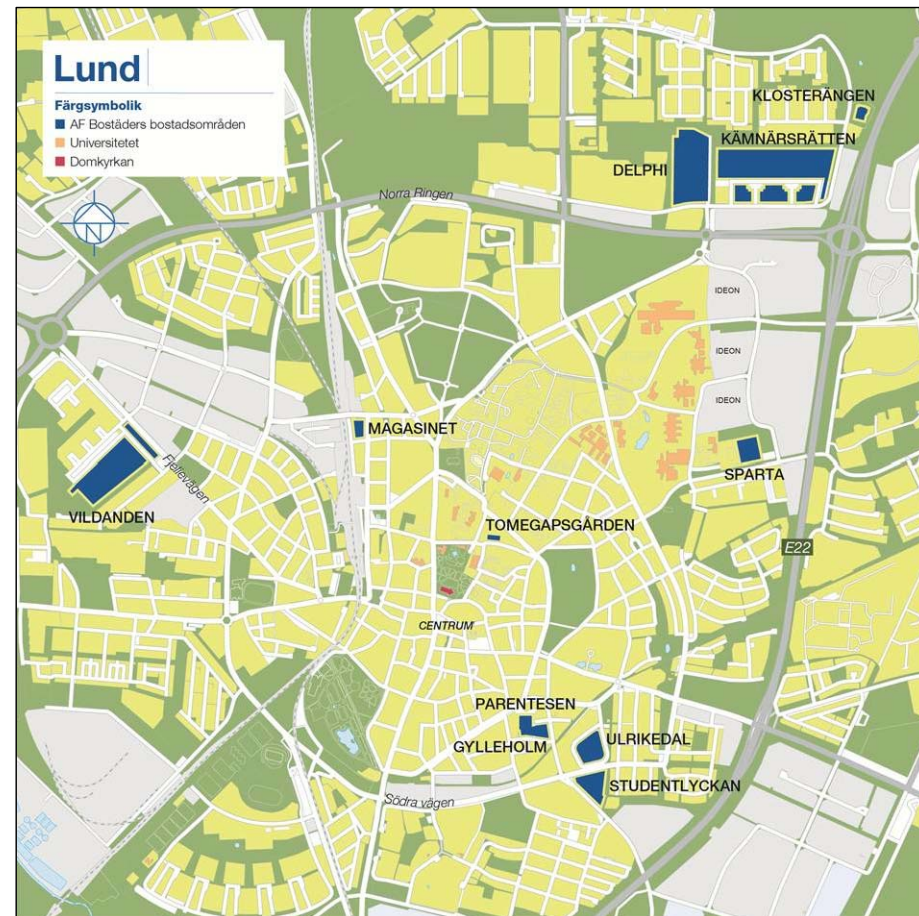

PARENTESEN

Södra Esplanaden 30-32

plan 2 / floor 2