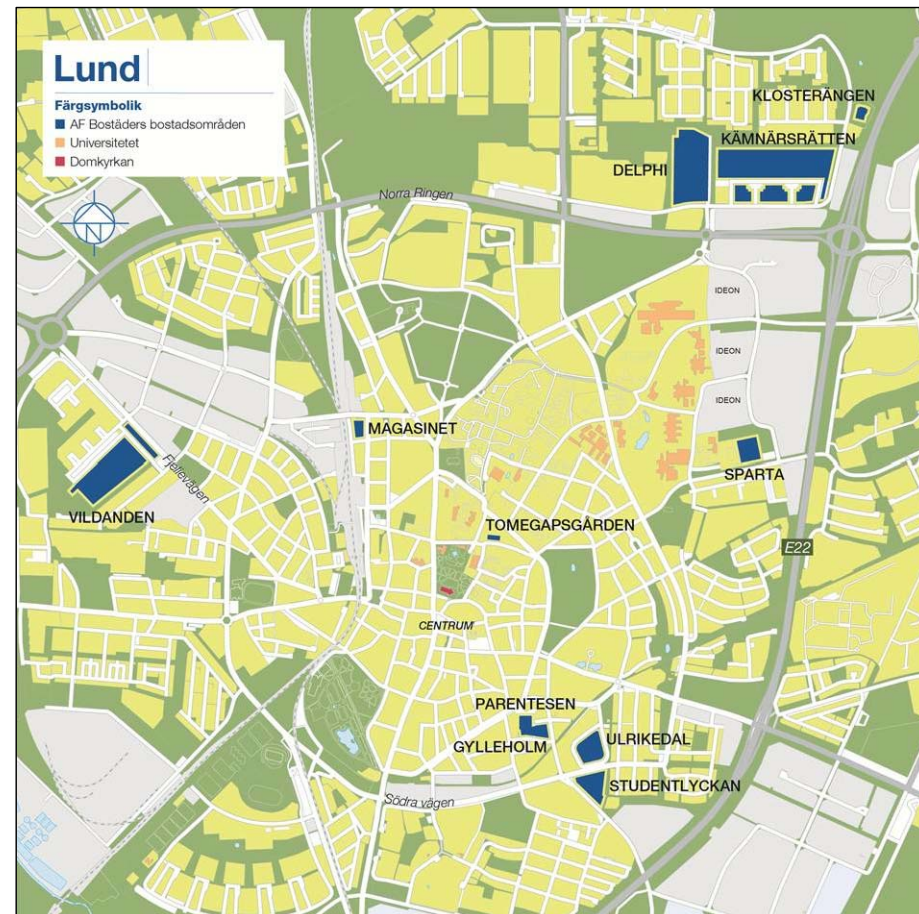

PARENTESEN

Södra Esplanaden 30-32

plan 4 / floor 4