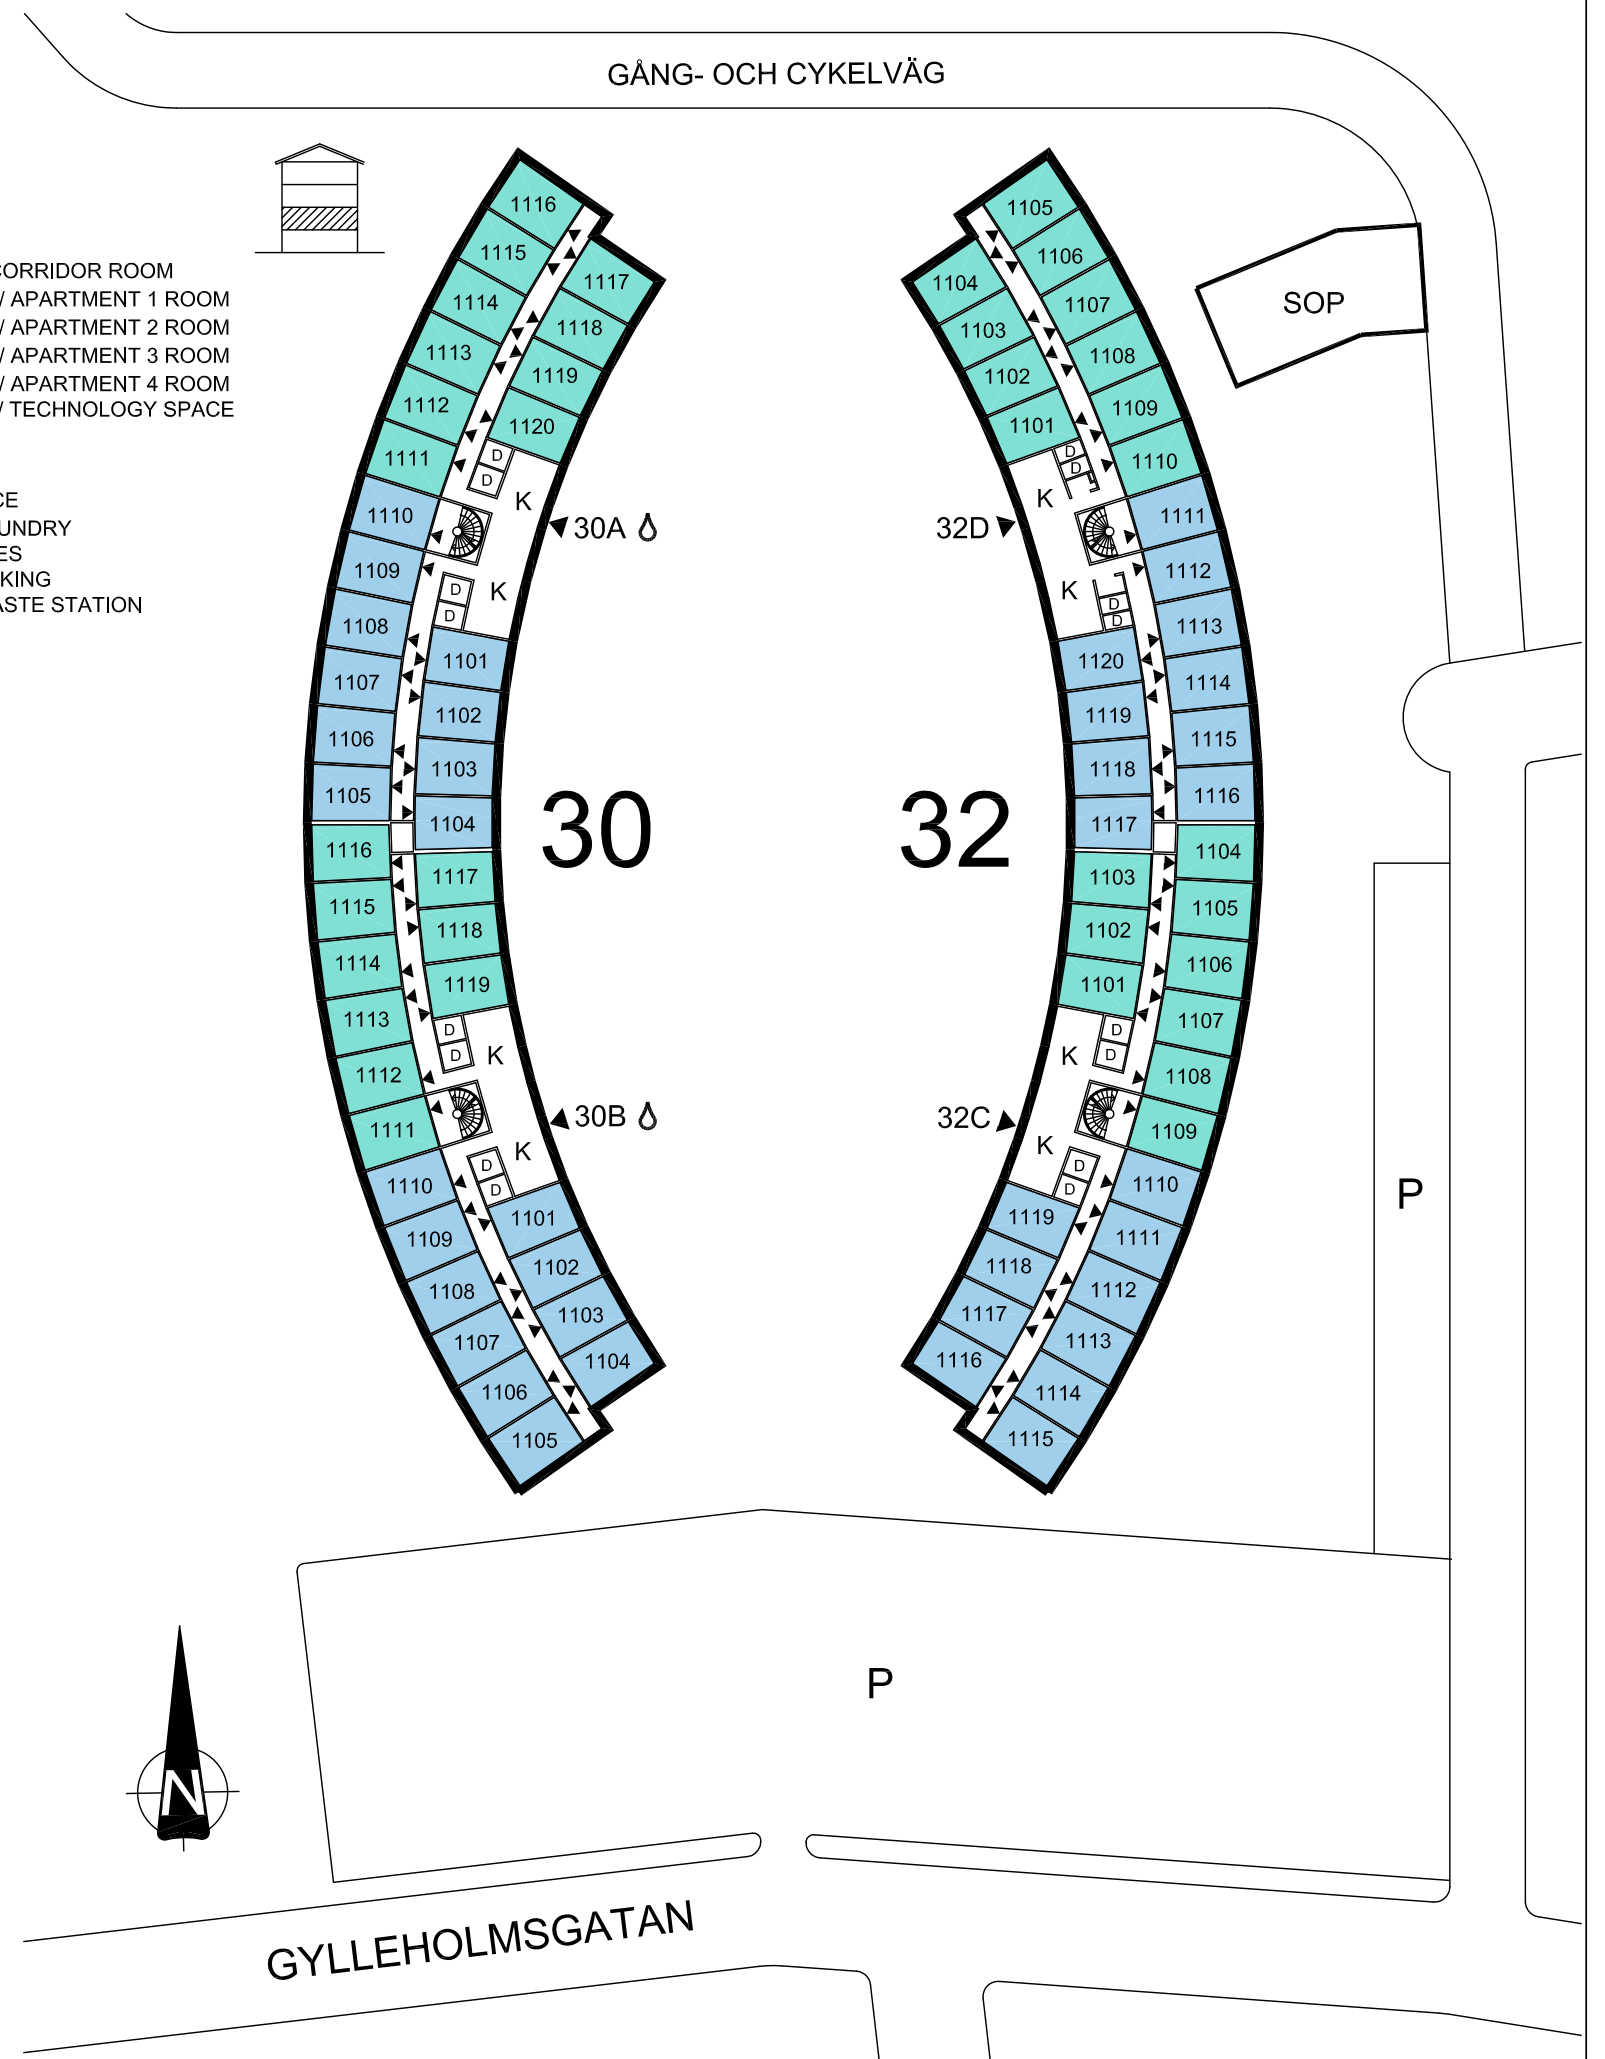

PLAN 2 / FLOOR 2
SKALA / SCALE 1:250

- KORRIDORRUM / CORRIDOR ROOM
- LÄGENHET 1 RUM / APARTMENT 1 ROOM
- LÄGENHET 2 RUM / APARTMENT 2 ROOM
- LÄGENHET 3 RUM / APARTMENT 3 ROOM
- LÄGENHET 4 RUM / APARTMENT 4 ROOM
- TEKNIKUTRYMME / TECHNOLOGY SPACE

- K KÖK / KITCHEN
- ▶▶ ENTRÉ / ENTRANCE
- Δ TVÄTTSTUGA / LAUNDRY
- C CYKLAR / BICYCLES
- P PARKERING / PARKING
- SOP SOPSTATION / WASTE STATION