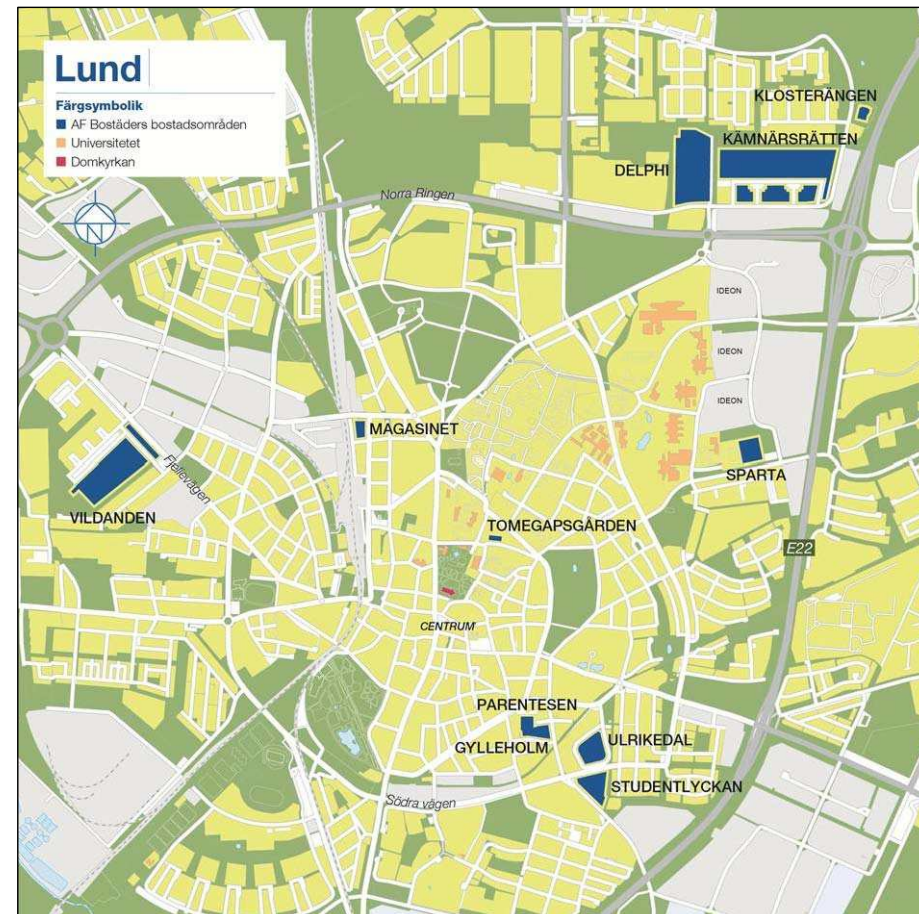

# PARENTESEN

Södra Esplanaden 30-32

bottenvåning / ground floor

BOTTENVÅNING / GROUND FLOOR  
SKALA / SCALE 1:250

- KORRIDORRUM / CORRIDOR ROOM
- LÄGENHET 1 RUM / APARTMENT 1 ROOM
- LÄGENHET 2 RUM / APARTMENT 2 ROOM
- LÄGENHET 3 RUM / APARTMENT 3 ROOM
- LÄGENHET 4 RUM / APARTMENT 4 ROOM
- TEKNIKUTRYMME / TECHNOLOGY SPACE