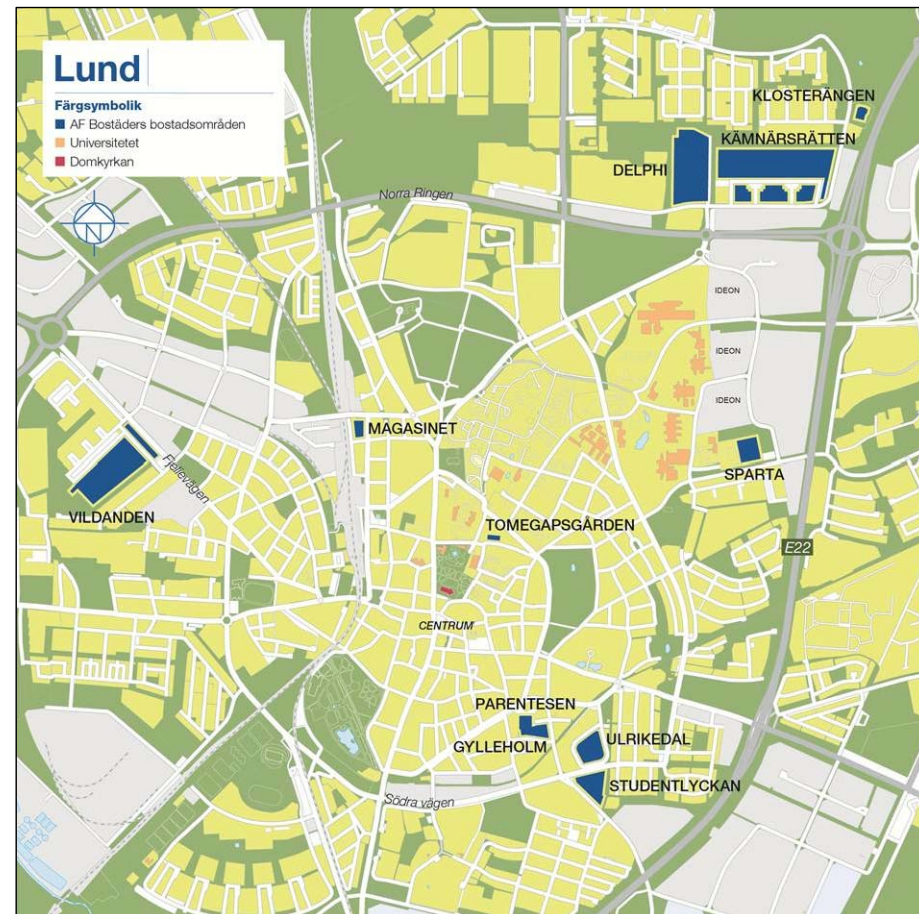

PARENTESEN

Södra Esplanaden 30-32

plan 3 / floor 3