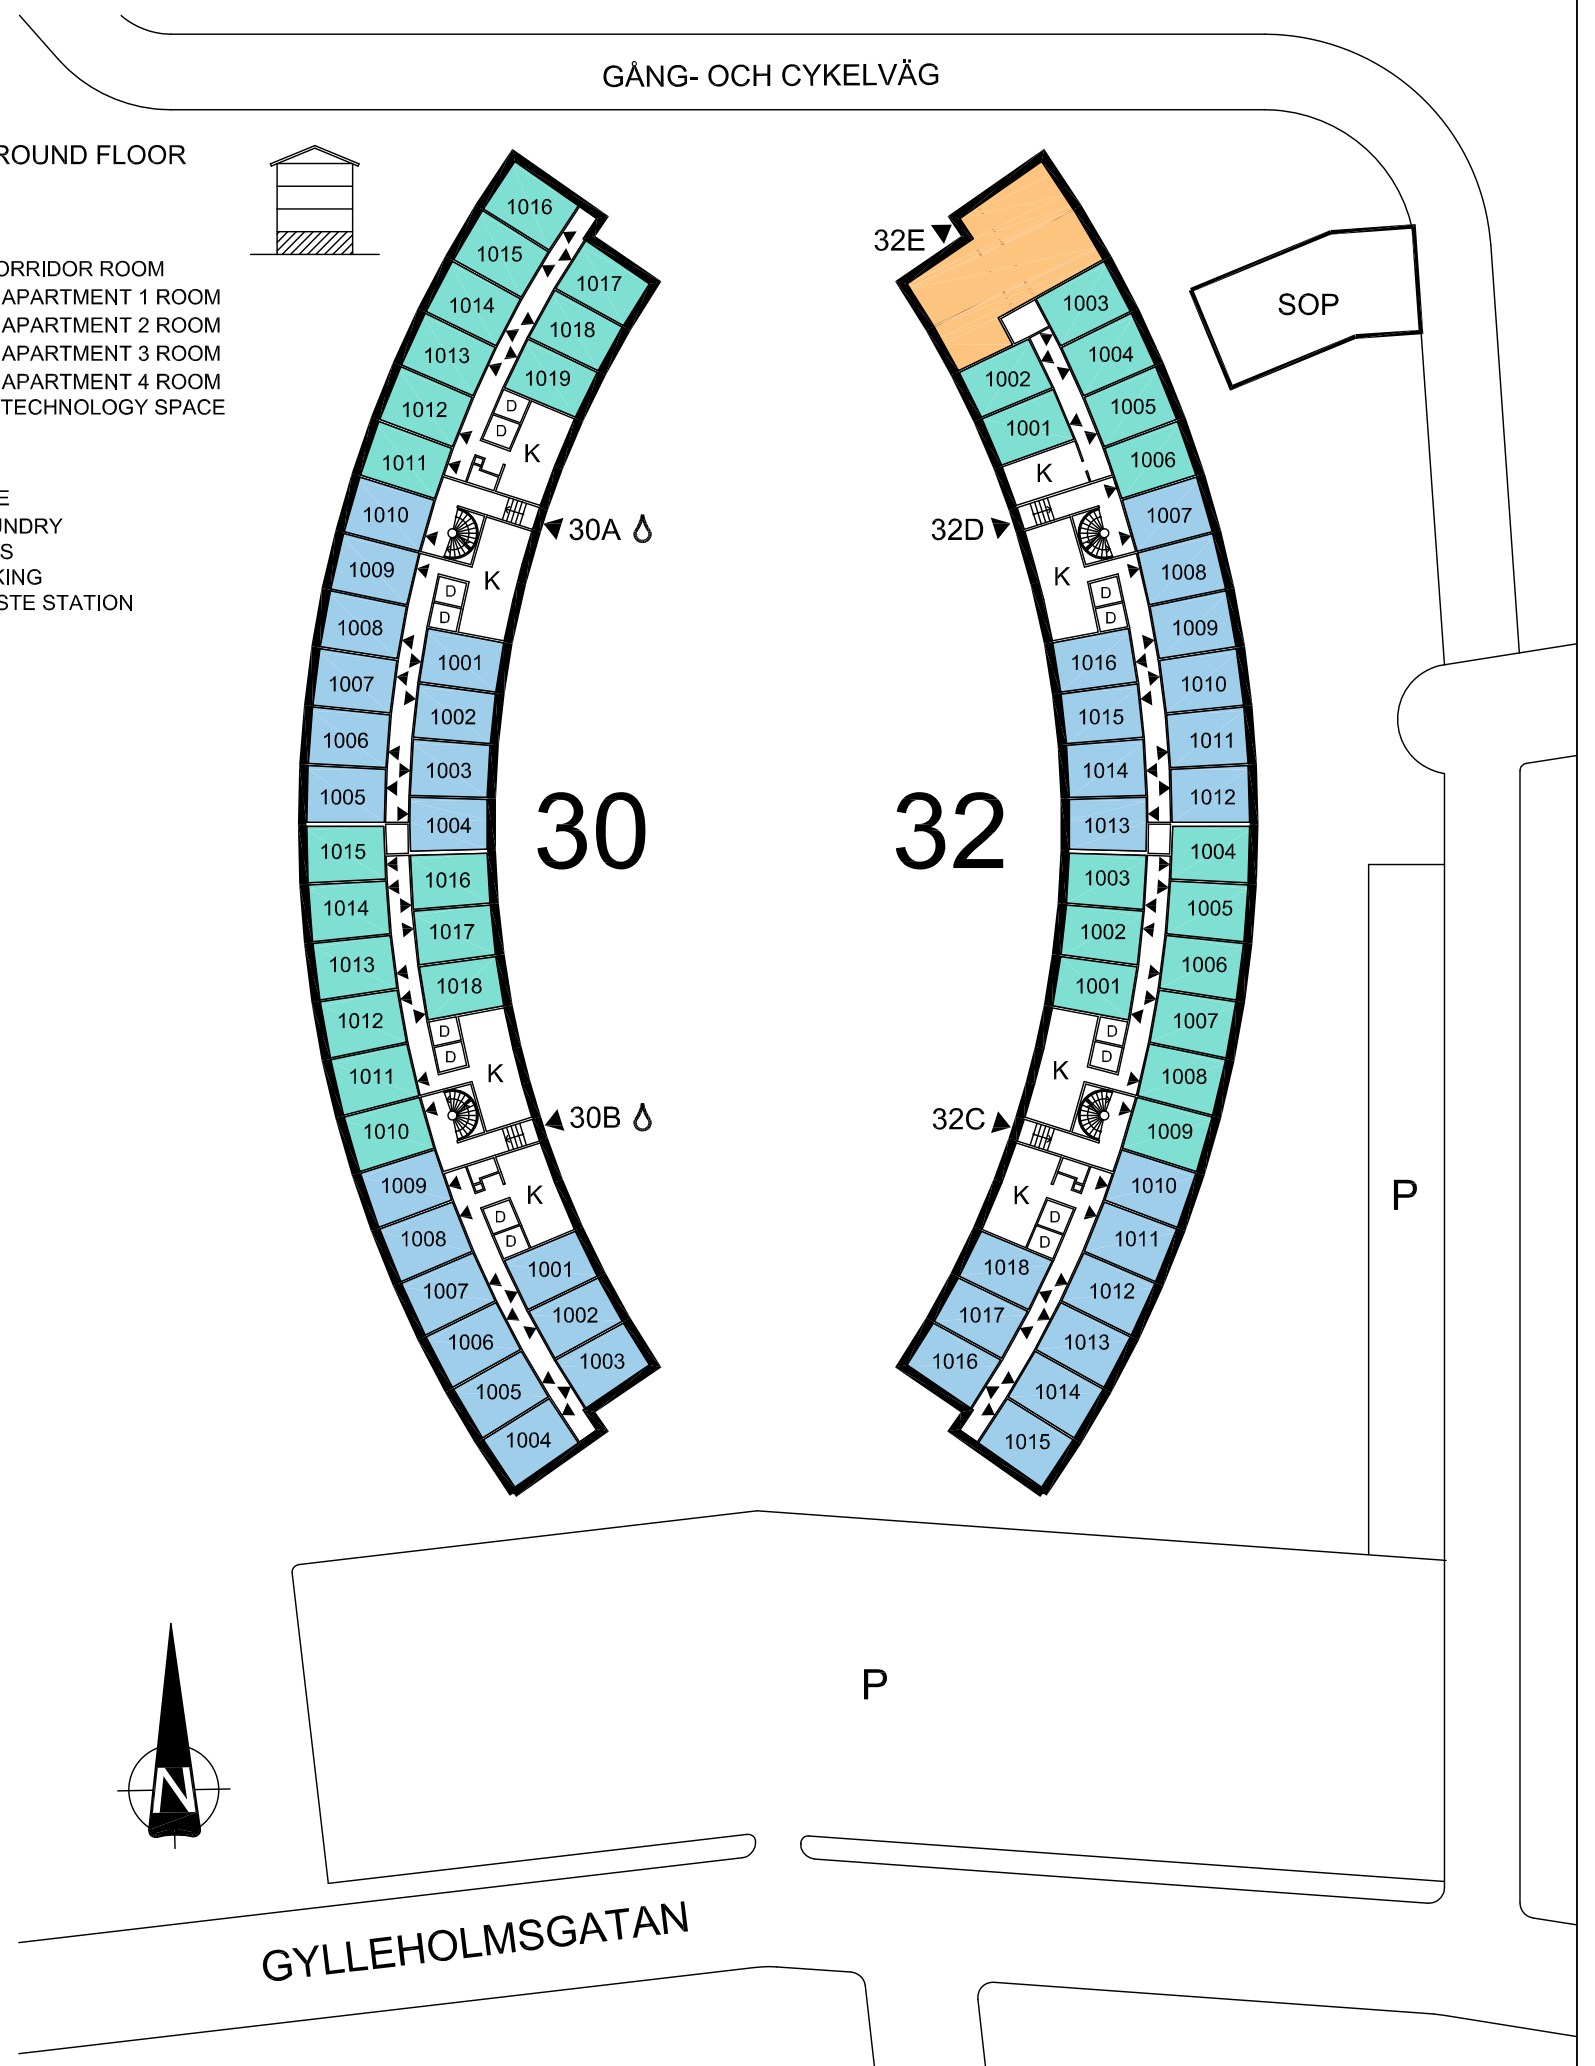

# PARENTESEN

Södra Esplanaden 30-32

bottenvåning / ground floor

BOTTENVÅNING / GROUND FLOOR  
SKALA / SCALE 1:250

- KORRIDORRUM / CORRIDOR ROOM
- LÄGENHET 1 RUM / APARTMENT 1 ROOM
- LÄGENHET 2 RUM / APARTMENT 2 ROOM
- LÄGENHET 3 RUM / APARTMENT 3 ROOM
- LÄGENHET 4 RUM / APARTMENT 4 ROOM
- TEKNIKUTRYMME / TECHNOLOGY SPACE

# PARENTESEN

Södra Esplanaden 30-32

plan 2 / floor 2

PLAN 2 / FLOOR 2  
SKALA / SCALE 1:250

- KORRIDORRUM / CORRIDOR ROOM
- LÄGENHET 1 RUM / APARTMENT 1 ROOM
- LÄGENHET 2 RUM / APARTMENT 2 ROOM
- LÄGENHET 3 RUM / APARTMENT 3 ROOM
- LÄGENHET 4 RUM / APARTMENT 4 ROOM
- TEKNIKUTRYMME / TECHNOLOGY SPACE