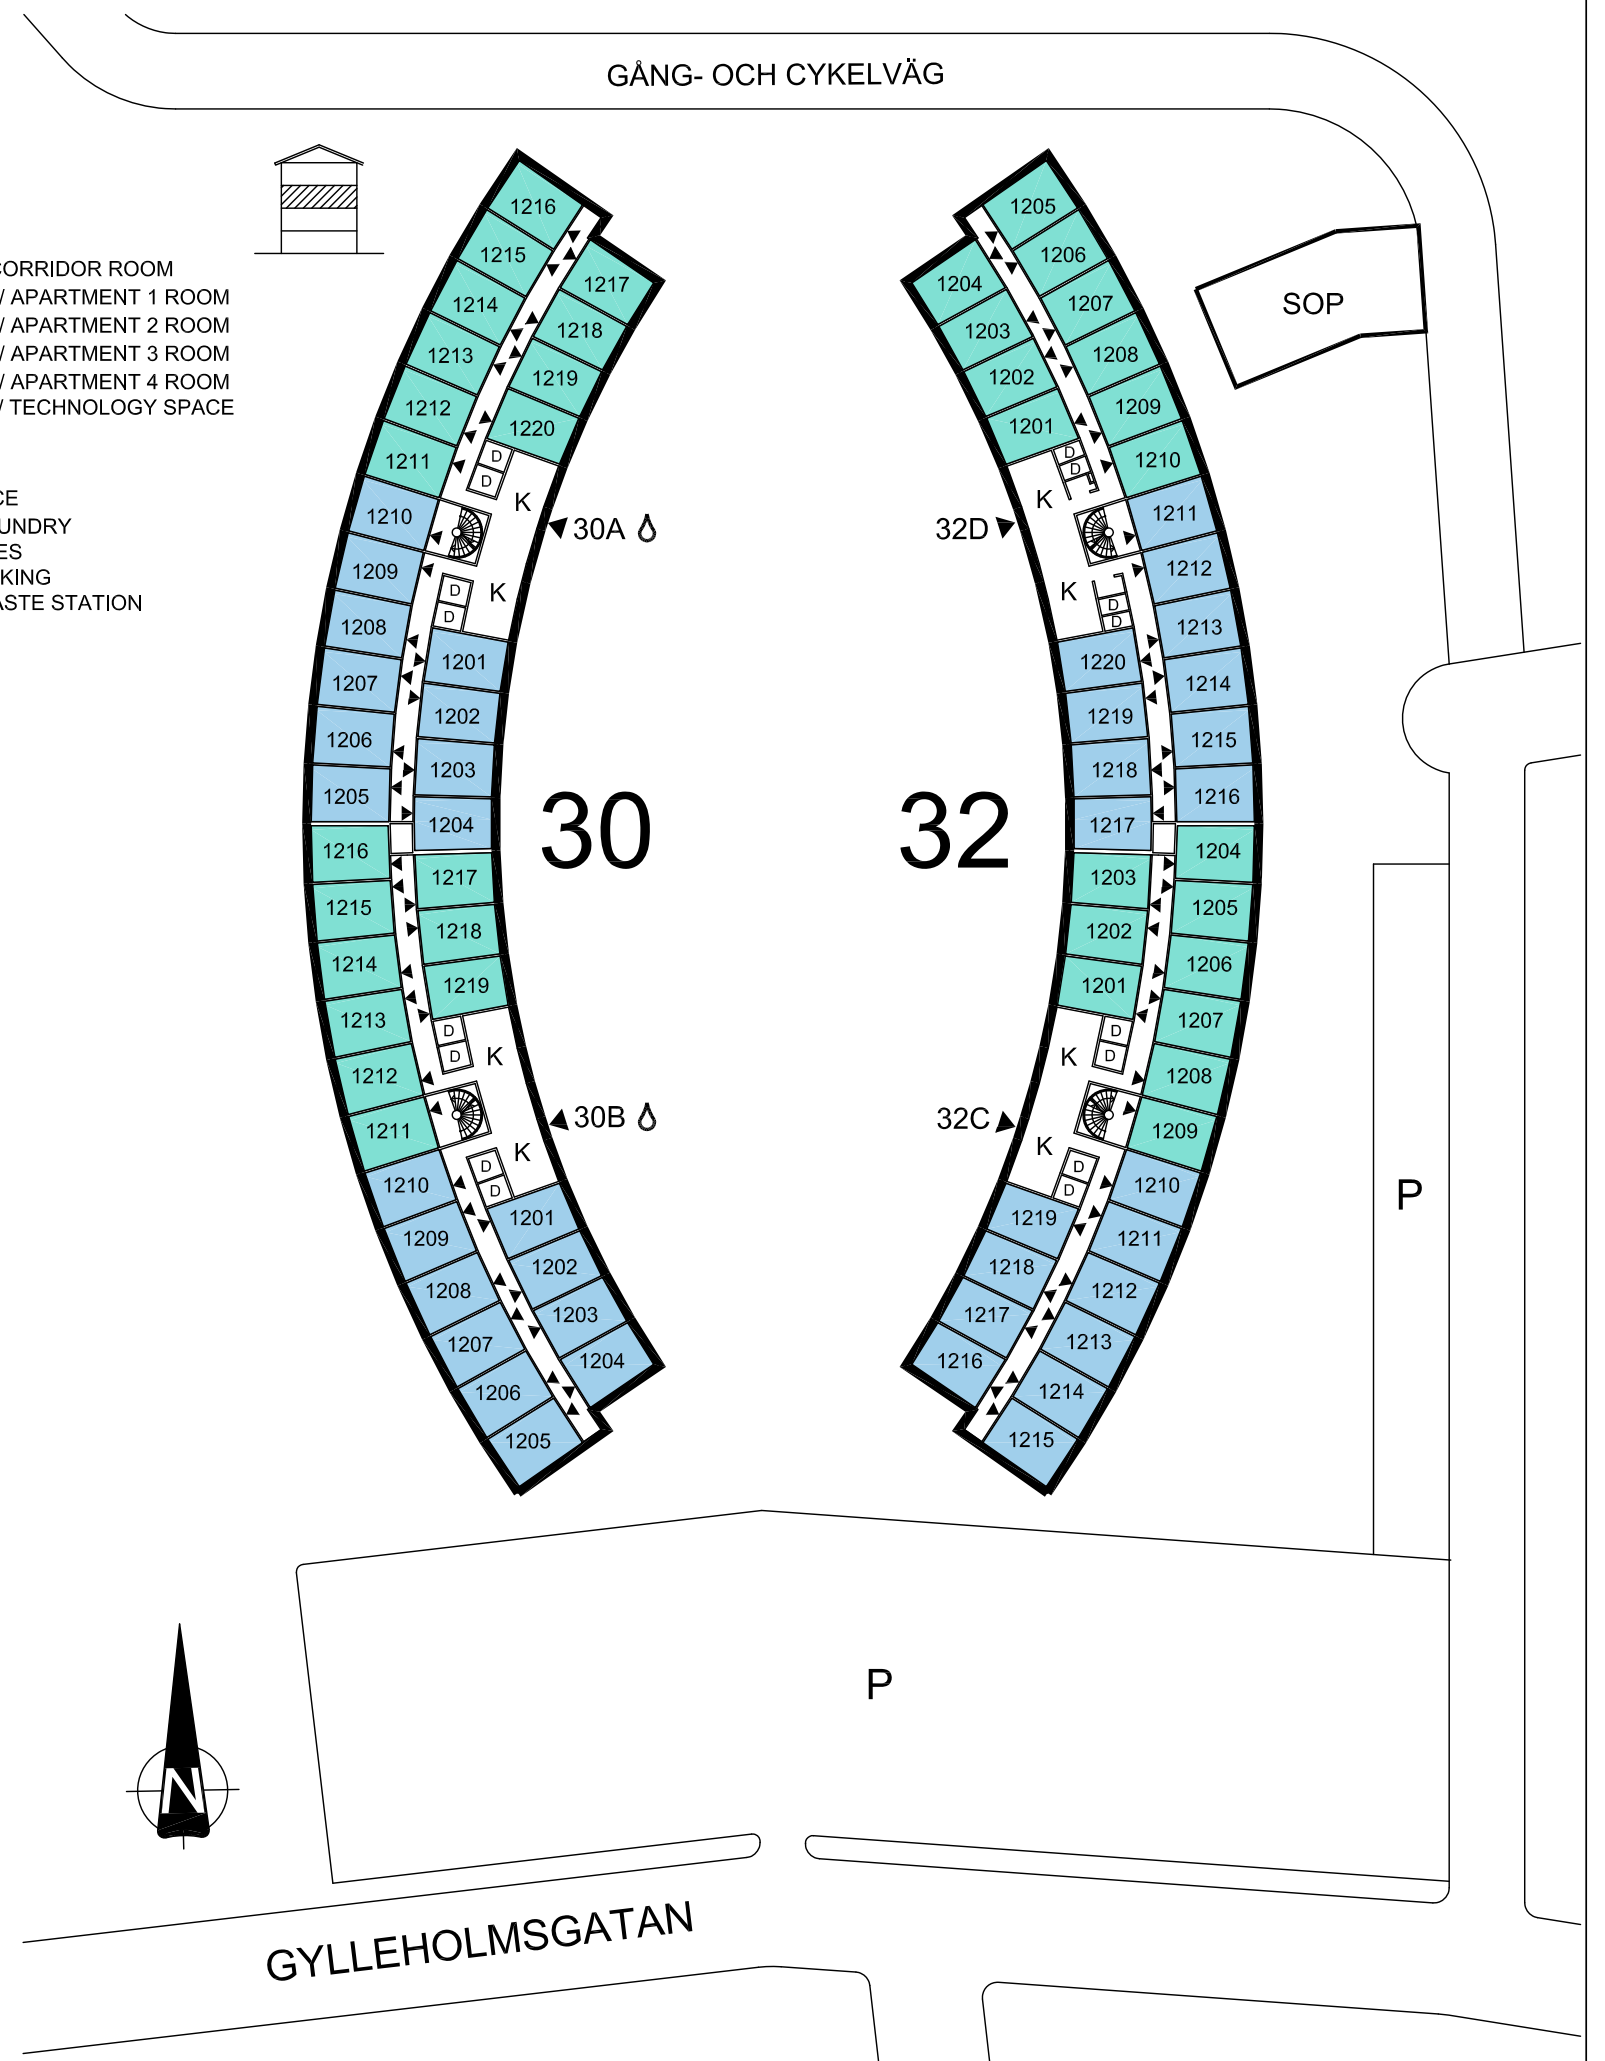

PLAN 3 / FLOOR 3
SKALA / SCALE 1:250

- KORRIDORRUM / CORRIDOR ROOM
- LÄGENHET 1 RUM / APARTMENT 1 ROOM
- LÄGENHET 2 RUM / APARTMENT 2 ROOM
- LÄGENHET 3 RUM / APARTMENT 3 ROOM
- LÄGENHET 4 RUM / APARTMENT 4 ROOM
- TEKNIKUTRYMME / TECHNOLOGY SPACE

- K KÖK / KITCHEN
- ▶▶ ENTRÉ / ENTRANCE
- Δ TVÄTTSTUGA / LAUNDRY
- C CYKLAR / BICYCLES
- P PARKERING / PARKING
- SOP SOPSTATION / WASTE STATION