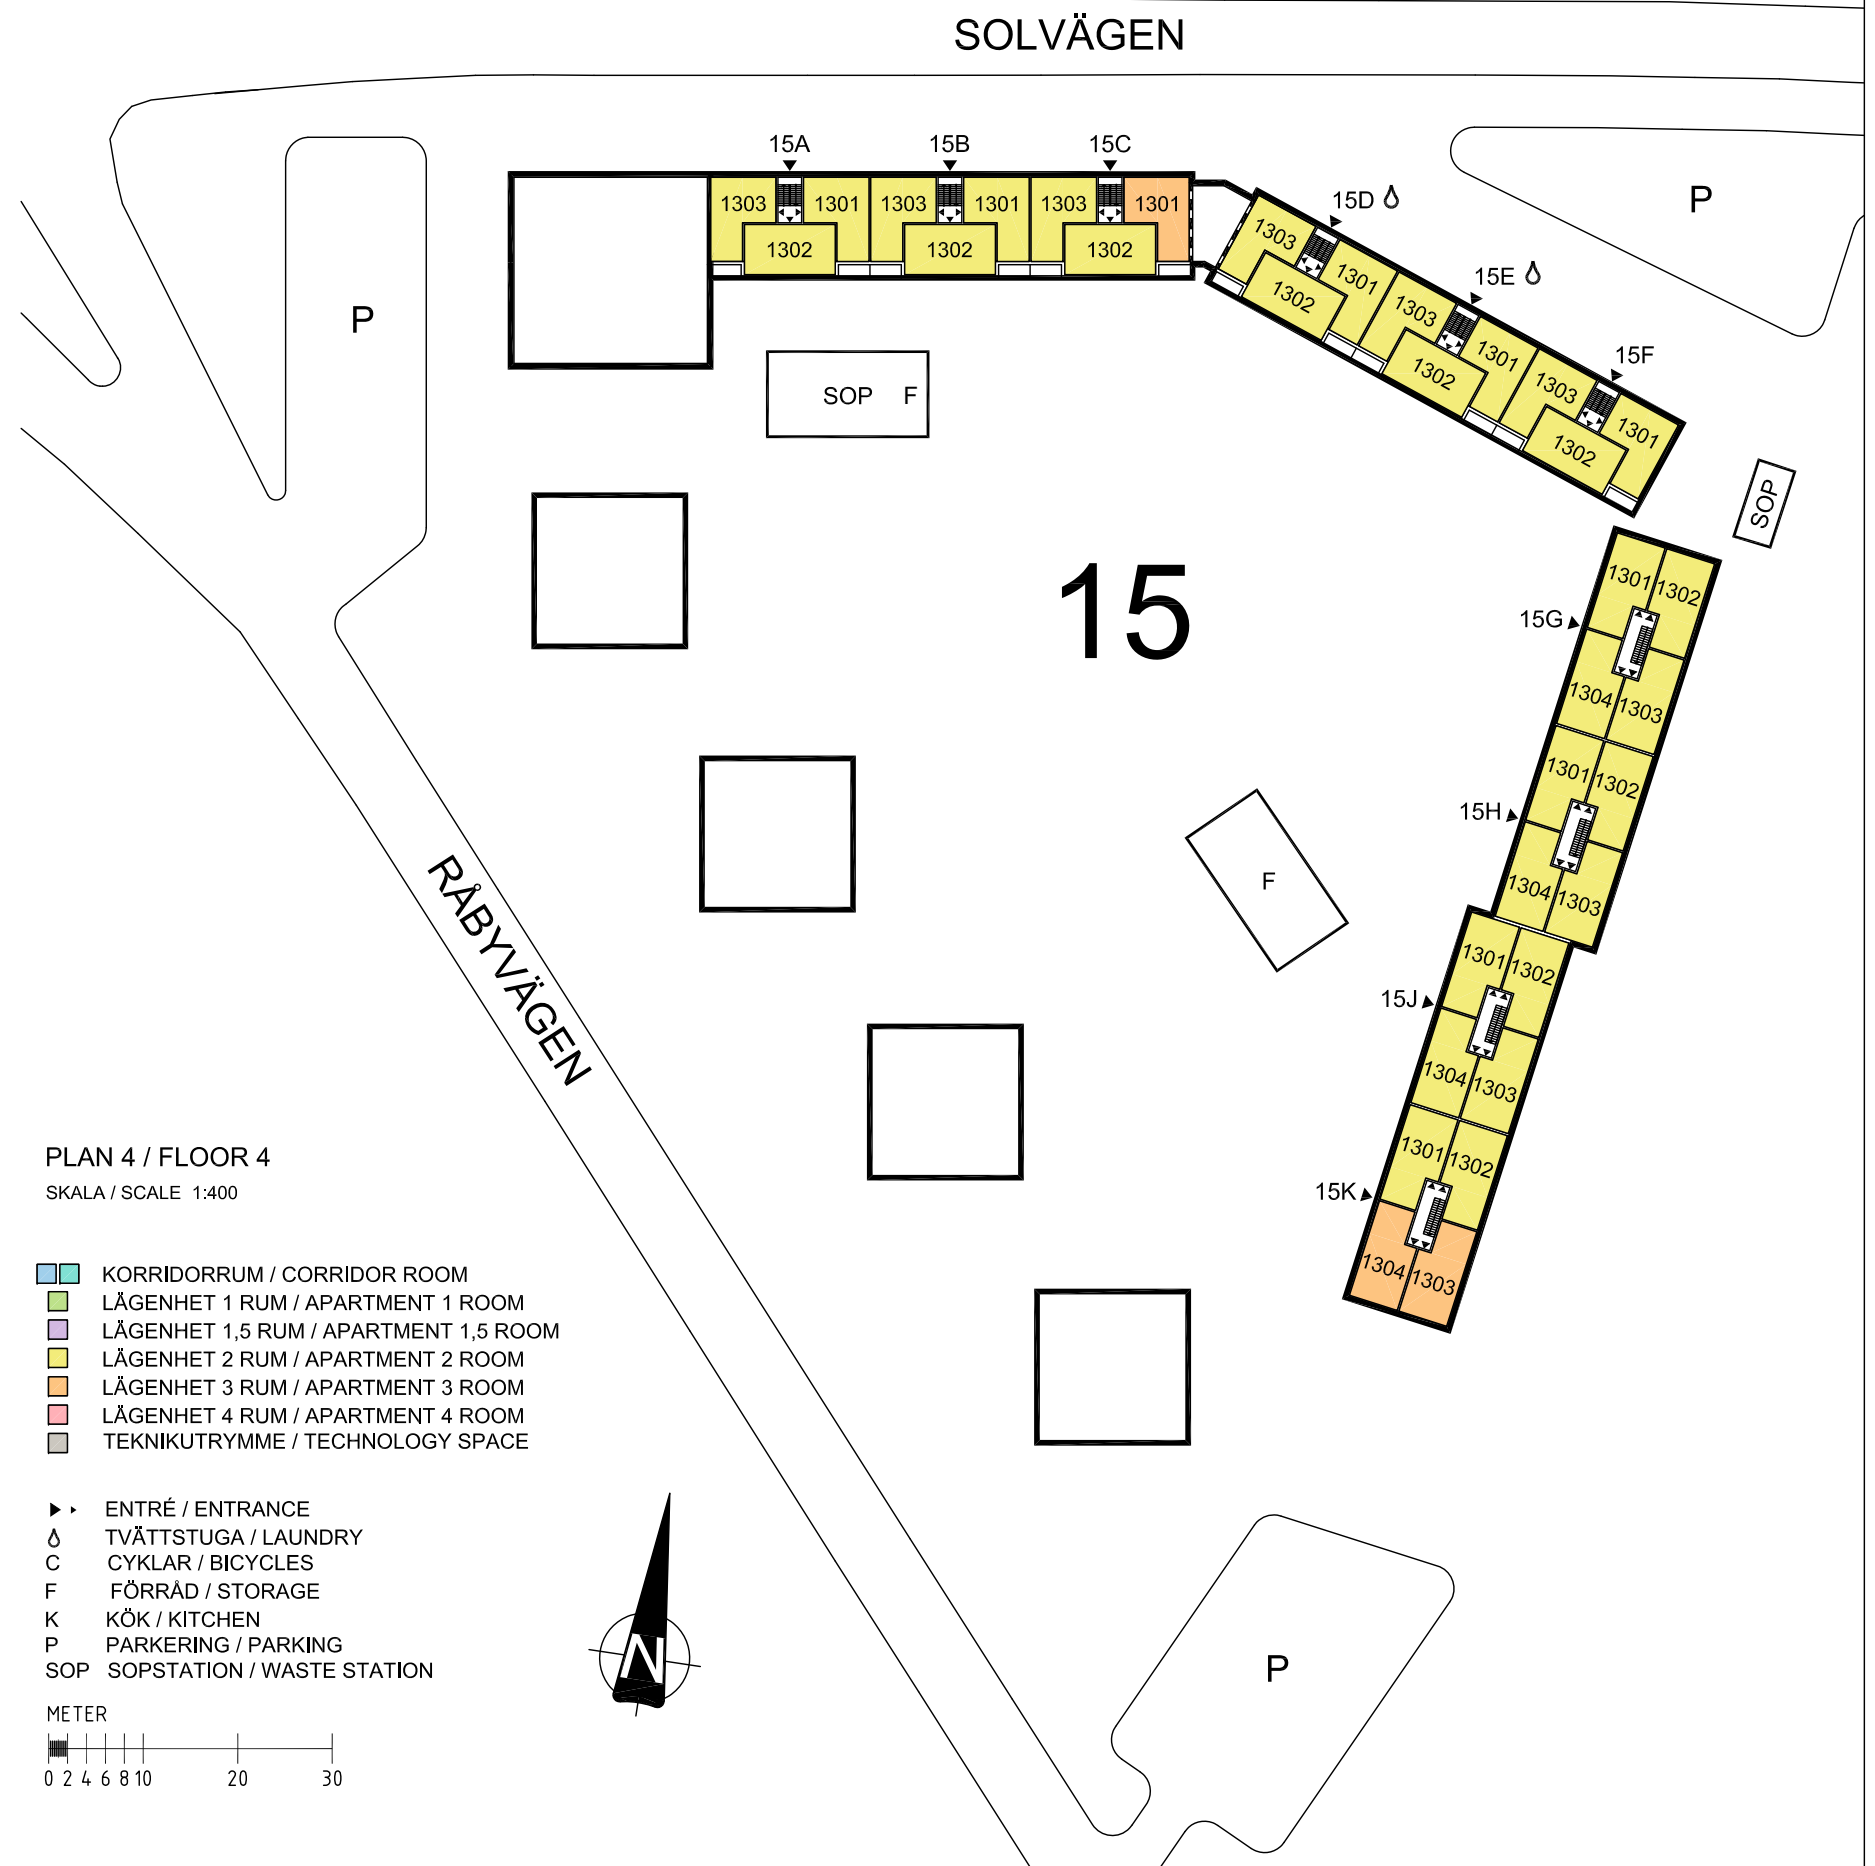

STUDENTLYCKKAN

Råbyvägen 15 A-O
plan 4 / floor 4

PLAN 4 / FLOOR 4
SKALA / SCALE 1:400

- KORRIDORRUM / CORRIDOR ROOM
- LÄGENHET 1 RUM / APARTMENT 1 ROOM
- LÄGENHET 1,5 RUM / APARTMENT 1,5 ROOM
- LÄGENHET 2 RUM / APARTMENT 2 ROOM
- LÄGENHET 3 RUM / APARTMENT 3 ROOM
- LÄGENHET 4 RUM / APARTMENT 4 ROOM
- TEKNIKUTRYMME / TECHNOLOGY SPACE

- ENTRÉ / ENTRANCE
- TVÄTTSTUGA / LAUNDRY
- CYKLAR / BICYCLES
- FÖRRÅD / STORAGE
- KÖK / KITCHEN
- PARKERING / PARKING
- SOPSTATION / WASTE STATION

METER