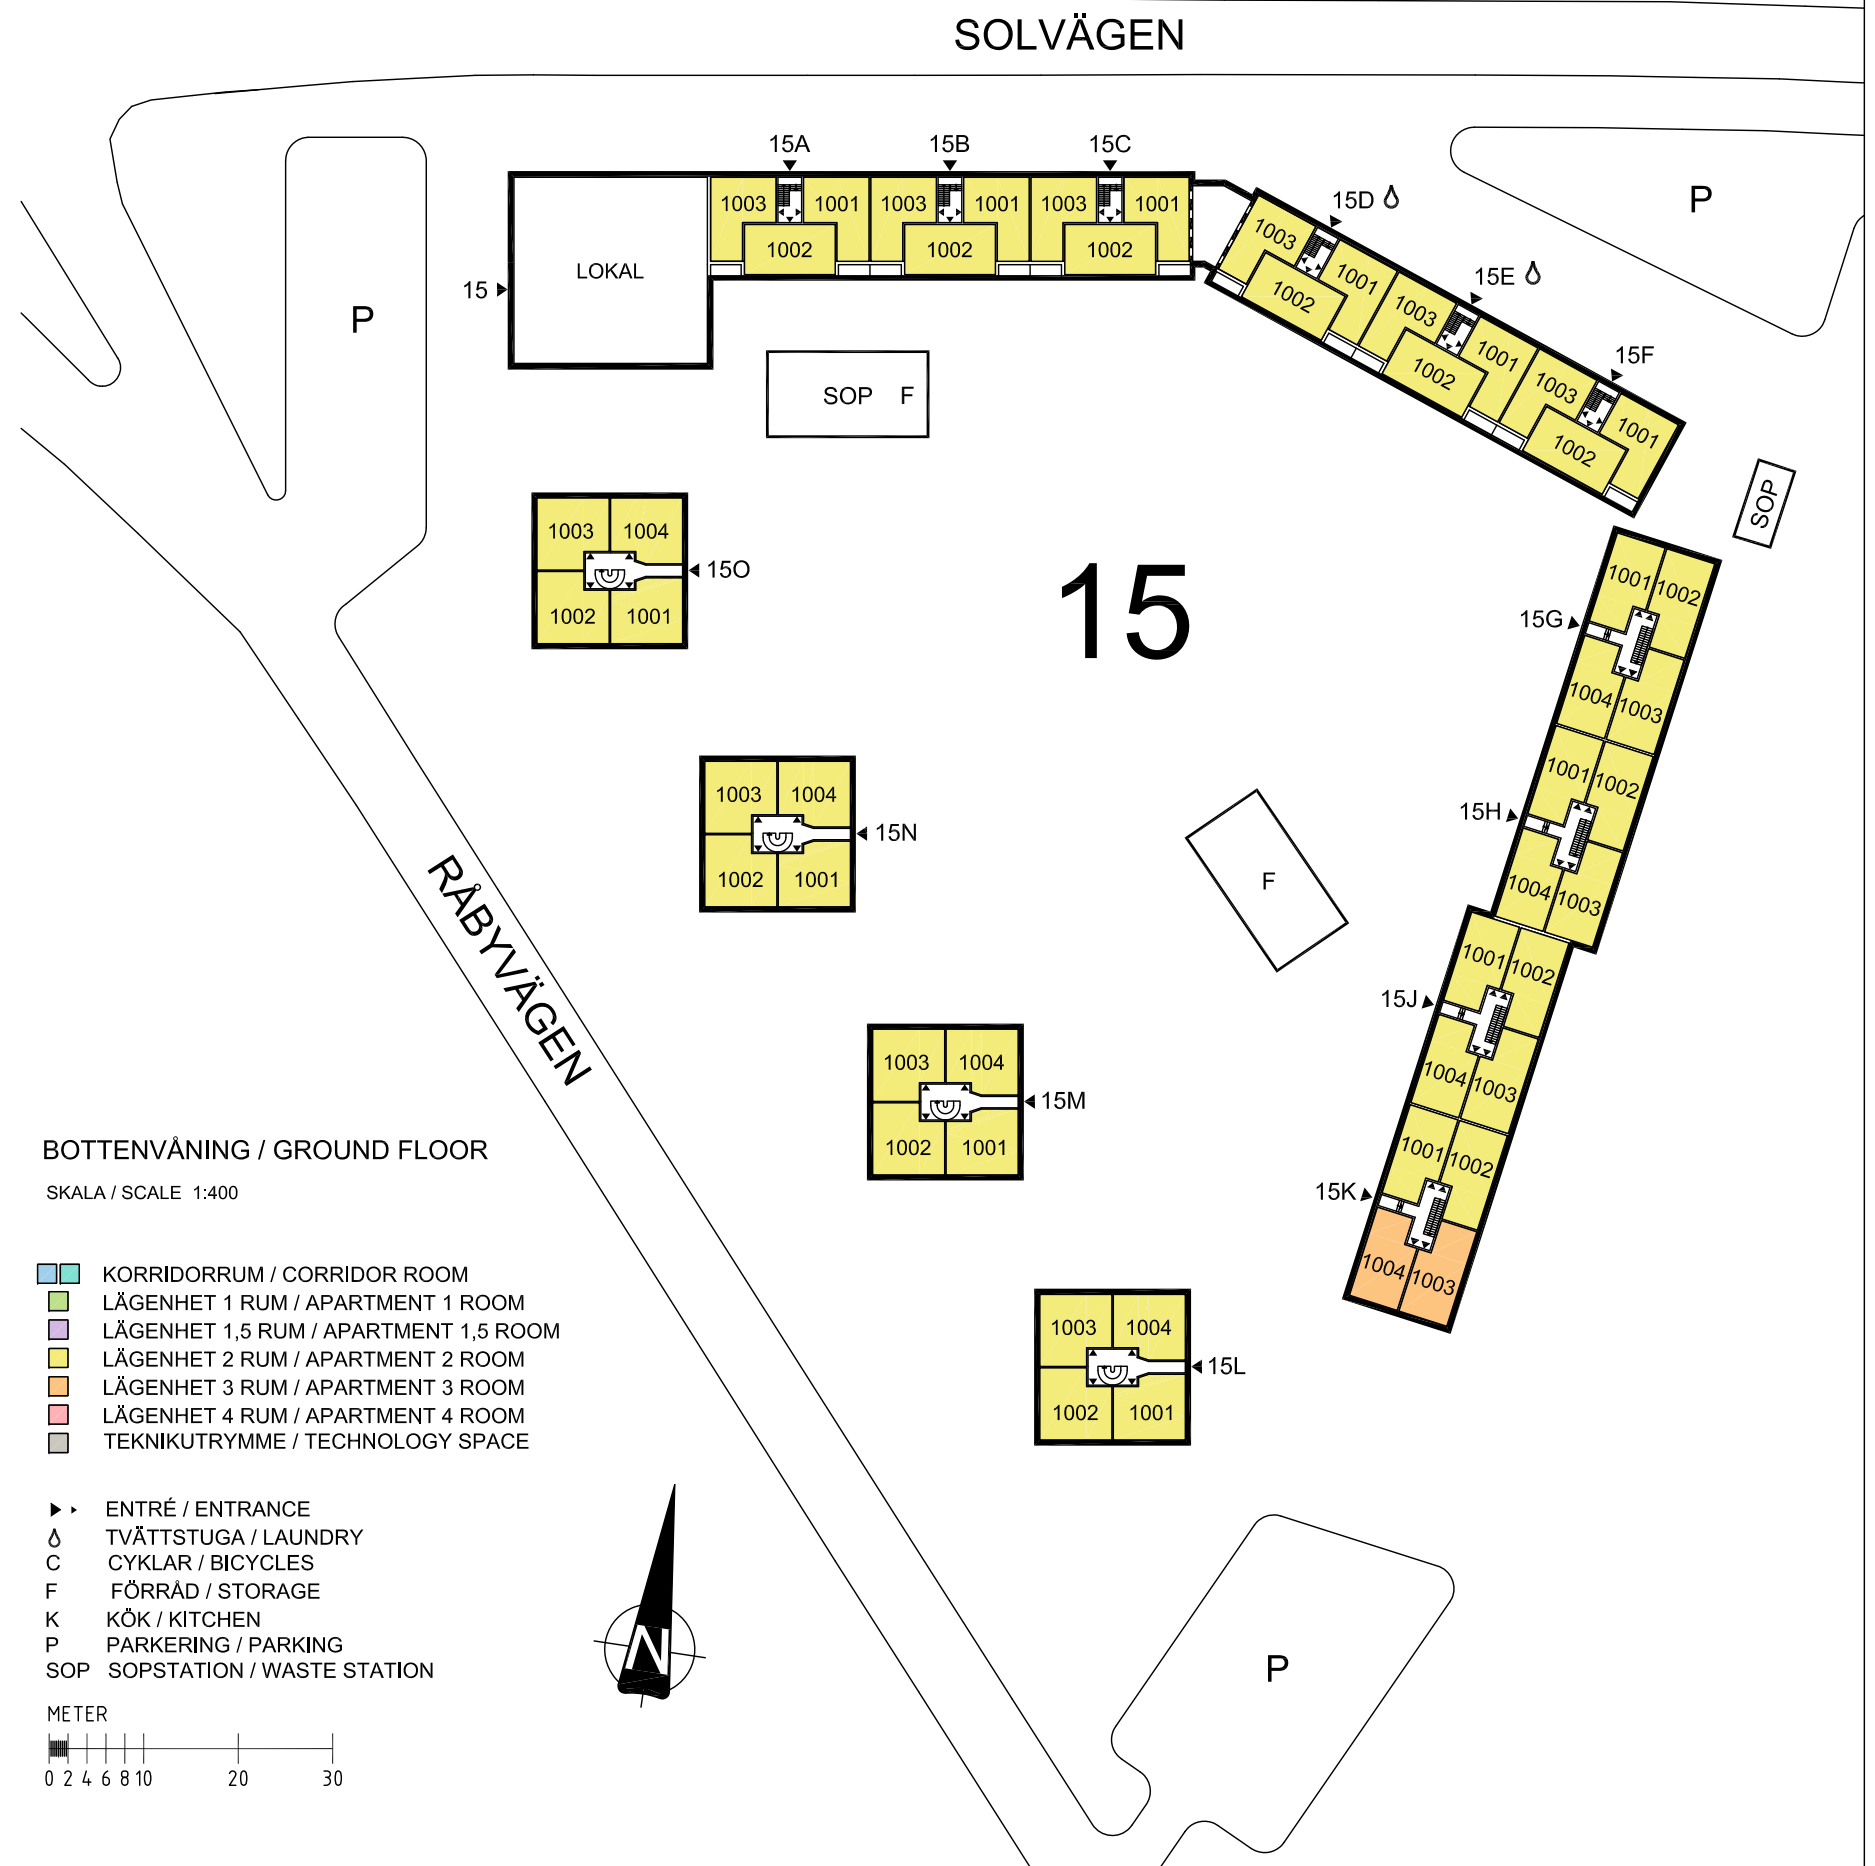

STUDENTLYCKAN

Råbyvägen 15 A-O
bottenvåning / ground floor

BOTTENVÅNING / GROUND FLOOR

SKALA / SCALE 1:400

- KORRIDORRUM / CORRIDOR ROOM
- LÄGENHET 1 RUM / APARTMENT 1 ROOM
- LÄGENHET 1,5 RUM / APARTMENT 1,5 ROOM
- LÄGENHET 2 RUM / APARTMENT 2 ROOM
- LÄGENHET 3 RUM / APARTMENT 3 ROOM
- LÄGENHET 4 RUM / APARTMENT 4 ROOM
- TEKNIKUTRYMME / TECHNOLOGY SPACE

- ENTRÉ / ENTRANCE
- TVÄTTSTUGA / LAUNDRY
- CYKLAR / BICYCLES
- FÖRRÅD / STORAGE
- KÖK / KITCHEN
- PARKERING / PARKING
- SOPSTATION / WASTE STATION

STUDENTLYCKAN

Råbyvägen 15 A-O
plan 2 / floor 2

PLAN 2 / FLOOR 2
SKALA / SCALE 1:400

- KORRIDORRUM / CORRIDOR ROOM
- LÄGENHET 1 RUM / APARTMENT 1 ROOM
- LÄGENHET 1,5 RUM / APARTMENT 1,5 ROOM
- LÄGENHET 2 RUM / APARTMENT 2 ROOM
- LÄGENHET 3 RUM / APARTMENT 3 ROOM
- LÄGENHET 4 RUM / APARTMENT 4 ROOM
- TEKNIKUTRYMME / TECHNOLOGY SPACE