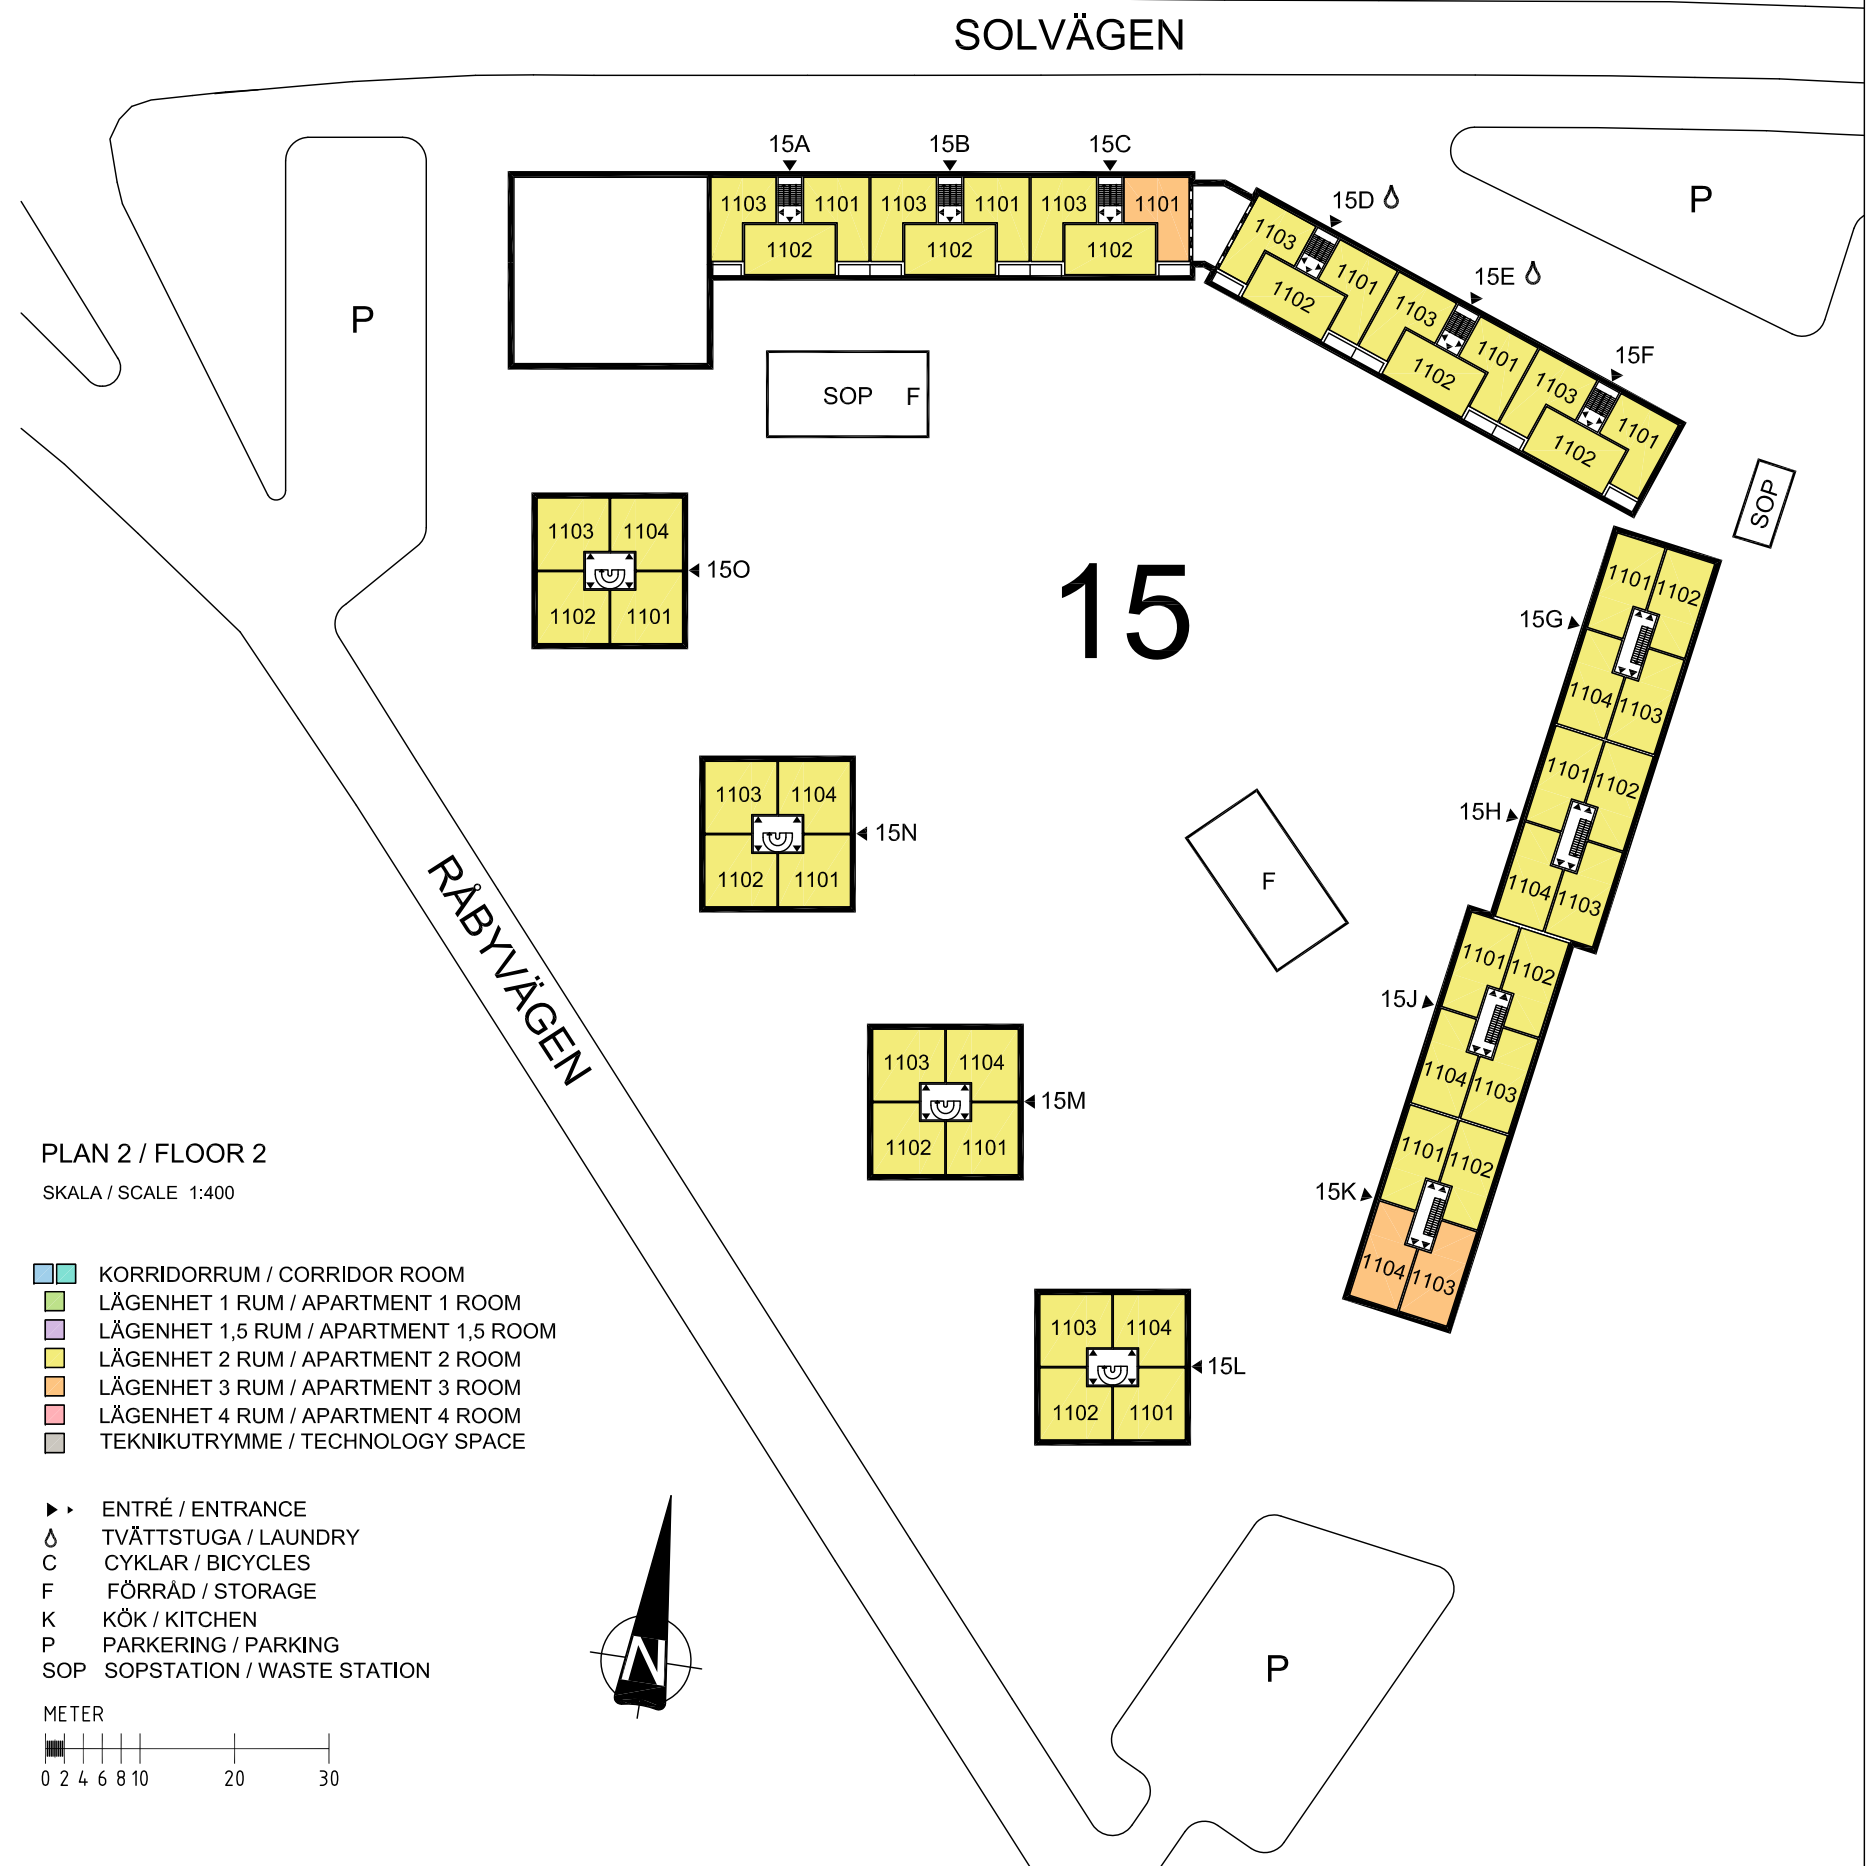

STUDENTLYCKAN

Råbyvägen 15 A-O
bottenvåning / ground floor

BOTTENVÅNING / GROUND FLOOR

SKALA / SCALE 1:400

- KORRIDORRUM / CORRIDOR ROOM
- LÄGENHET 1 RUM / APARTMENT 1 ROOM
- LÄGENHET 1,5 RUM / APARTMENT 1,5 ROOM
- LÄGENHET 2 RUM / APARTMENT 2 ROOM
- LÄGENHET 3 RUM / APARTMENT 3 ROOM
- LÄGENHET 4 RUM / APARTMENT 4 ROOM
- TEKNIKUTRYMME / TECHNOLOGY SPACE

- ENTRÉ / ENTRANCE
- TVÄTTSTUGA / LAUNDRY
- CYKLAR / BICYCLES
- FÖRRÅD / STORAGE
- KÖK / KITCHEN
- PARKERING / PARKING
- SOPSTATION / WASTE STATION

STUDENTLYCKAN

Råbyvägen 15 A-O
plan 2 / floor 2

PLAN 2 / FLOOR 2
SKALA / SCALE 1:400

- KORRIDORRUM / CORRIDOR ROOM
- LÄGENHET 1 RUM / APARTMENT 1 ROOM
- LÄGENHET 1,5 RUM / APARTMENT 1,5 ROOM
- LÄGENHET 2 RUM / APARTMENT 2 ROOM
- LÄGENHET 3 RUM / APARTMENT 3 ROOM
- LÄGENHET 4 RUM / APARTMENT 4 ROOM
- TEKNIKUTRYMME / TECHNOLOGY SPACE