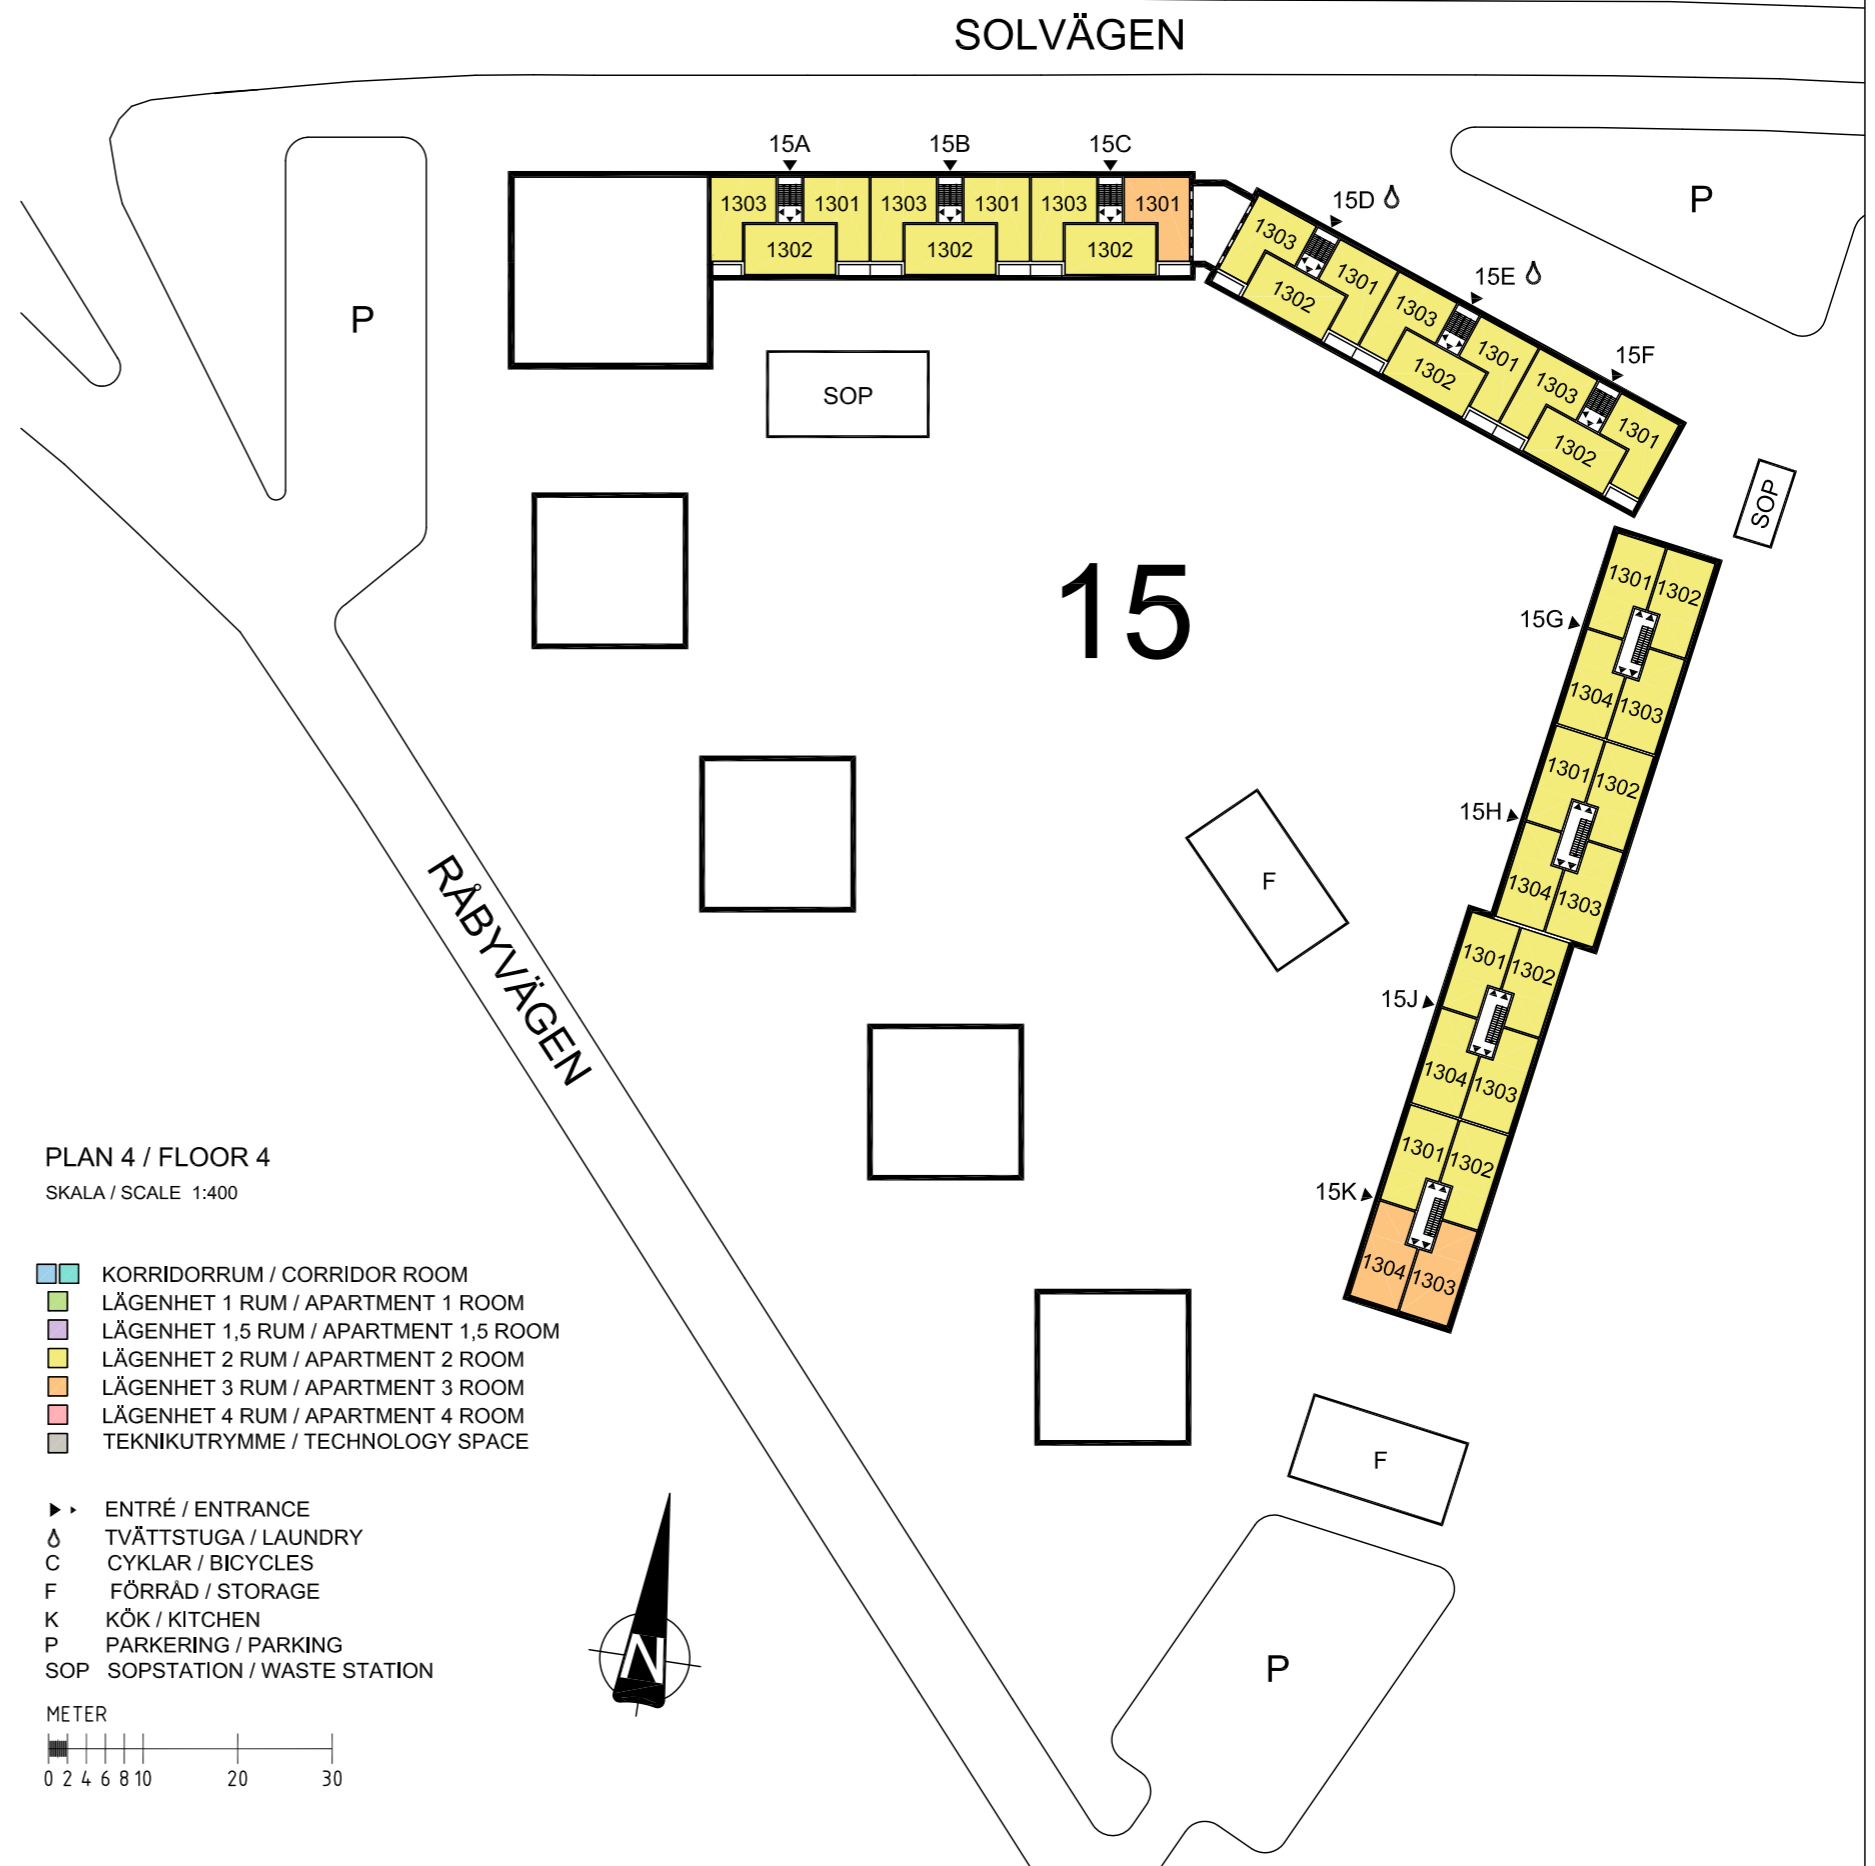

STUDENTLYCKKAN

Råbyvägen 15 A-O
plan 4 / floor 4

PLAN 4 / FLOOR 4
SKALA / SCALE 1:400

- KORRIDORRUM / CORRIDOR ROOM
- LÄGENHET 1 RUM / APARTMENT 1 ROOM
- LÄGENHET 1,5 RUM / APARTMENT 1,5 ROOM
- LÄGENHET 2 RUM / APARTMENT 2 ROOM
- LÄGENHET 3 RUM / APARTMENT 3 ROOM
- LÄGENHET 4 RUM / APARTMENT 4 ROOM
- TEKNIKUTRYMME / TECHNOLOGY SPACE

- ▶▶ ENTRÉ / ENTRANCE
- ∆ TVÄTTSTUGA / LAUNDRY
- C CYKLAR / BICYCLES
- F FÖRRÅD / STORAGE
- K KÖK / KITCHEN
- P PARKERING / PARKING
- SOP SOPSTATION / WASTE STATION

METER