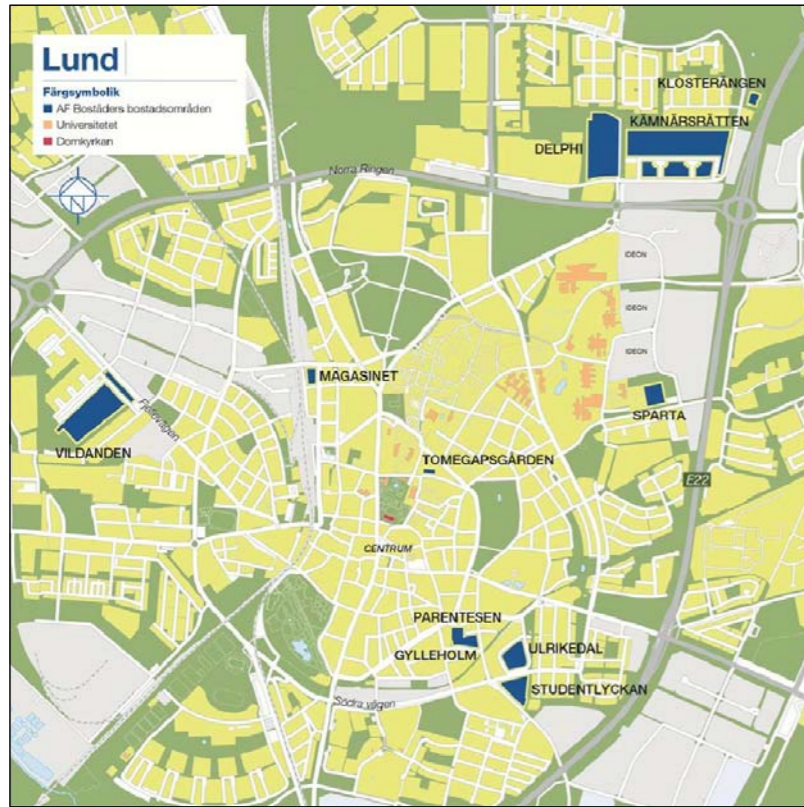

- ▶▶ ENTRÉ / ENTRANCE
- ♻️ TVÄTTSTUGA / LAUNDRY
- C CYKLAR / BICYCLES
- F FÖRRÅD / STORAGE
- K KÖK / KITCHEN
- P PARKERING / PARKING
- SOP SOPSTATION / WASTE STATION

STUDENTLYCKKAN

Råbyvägen 15 A-O
plan 4 / floor 4