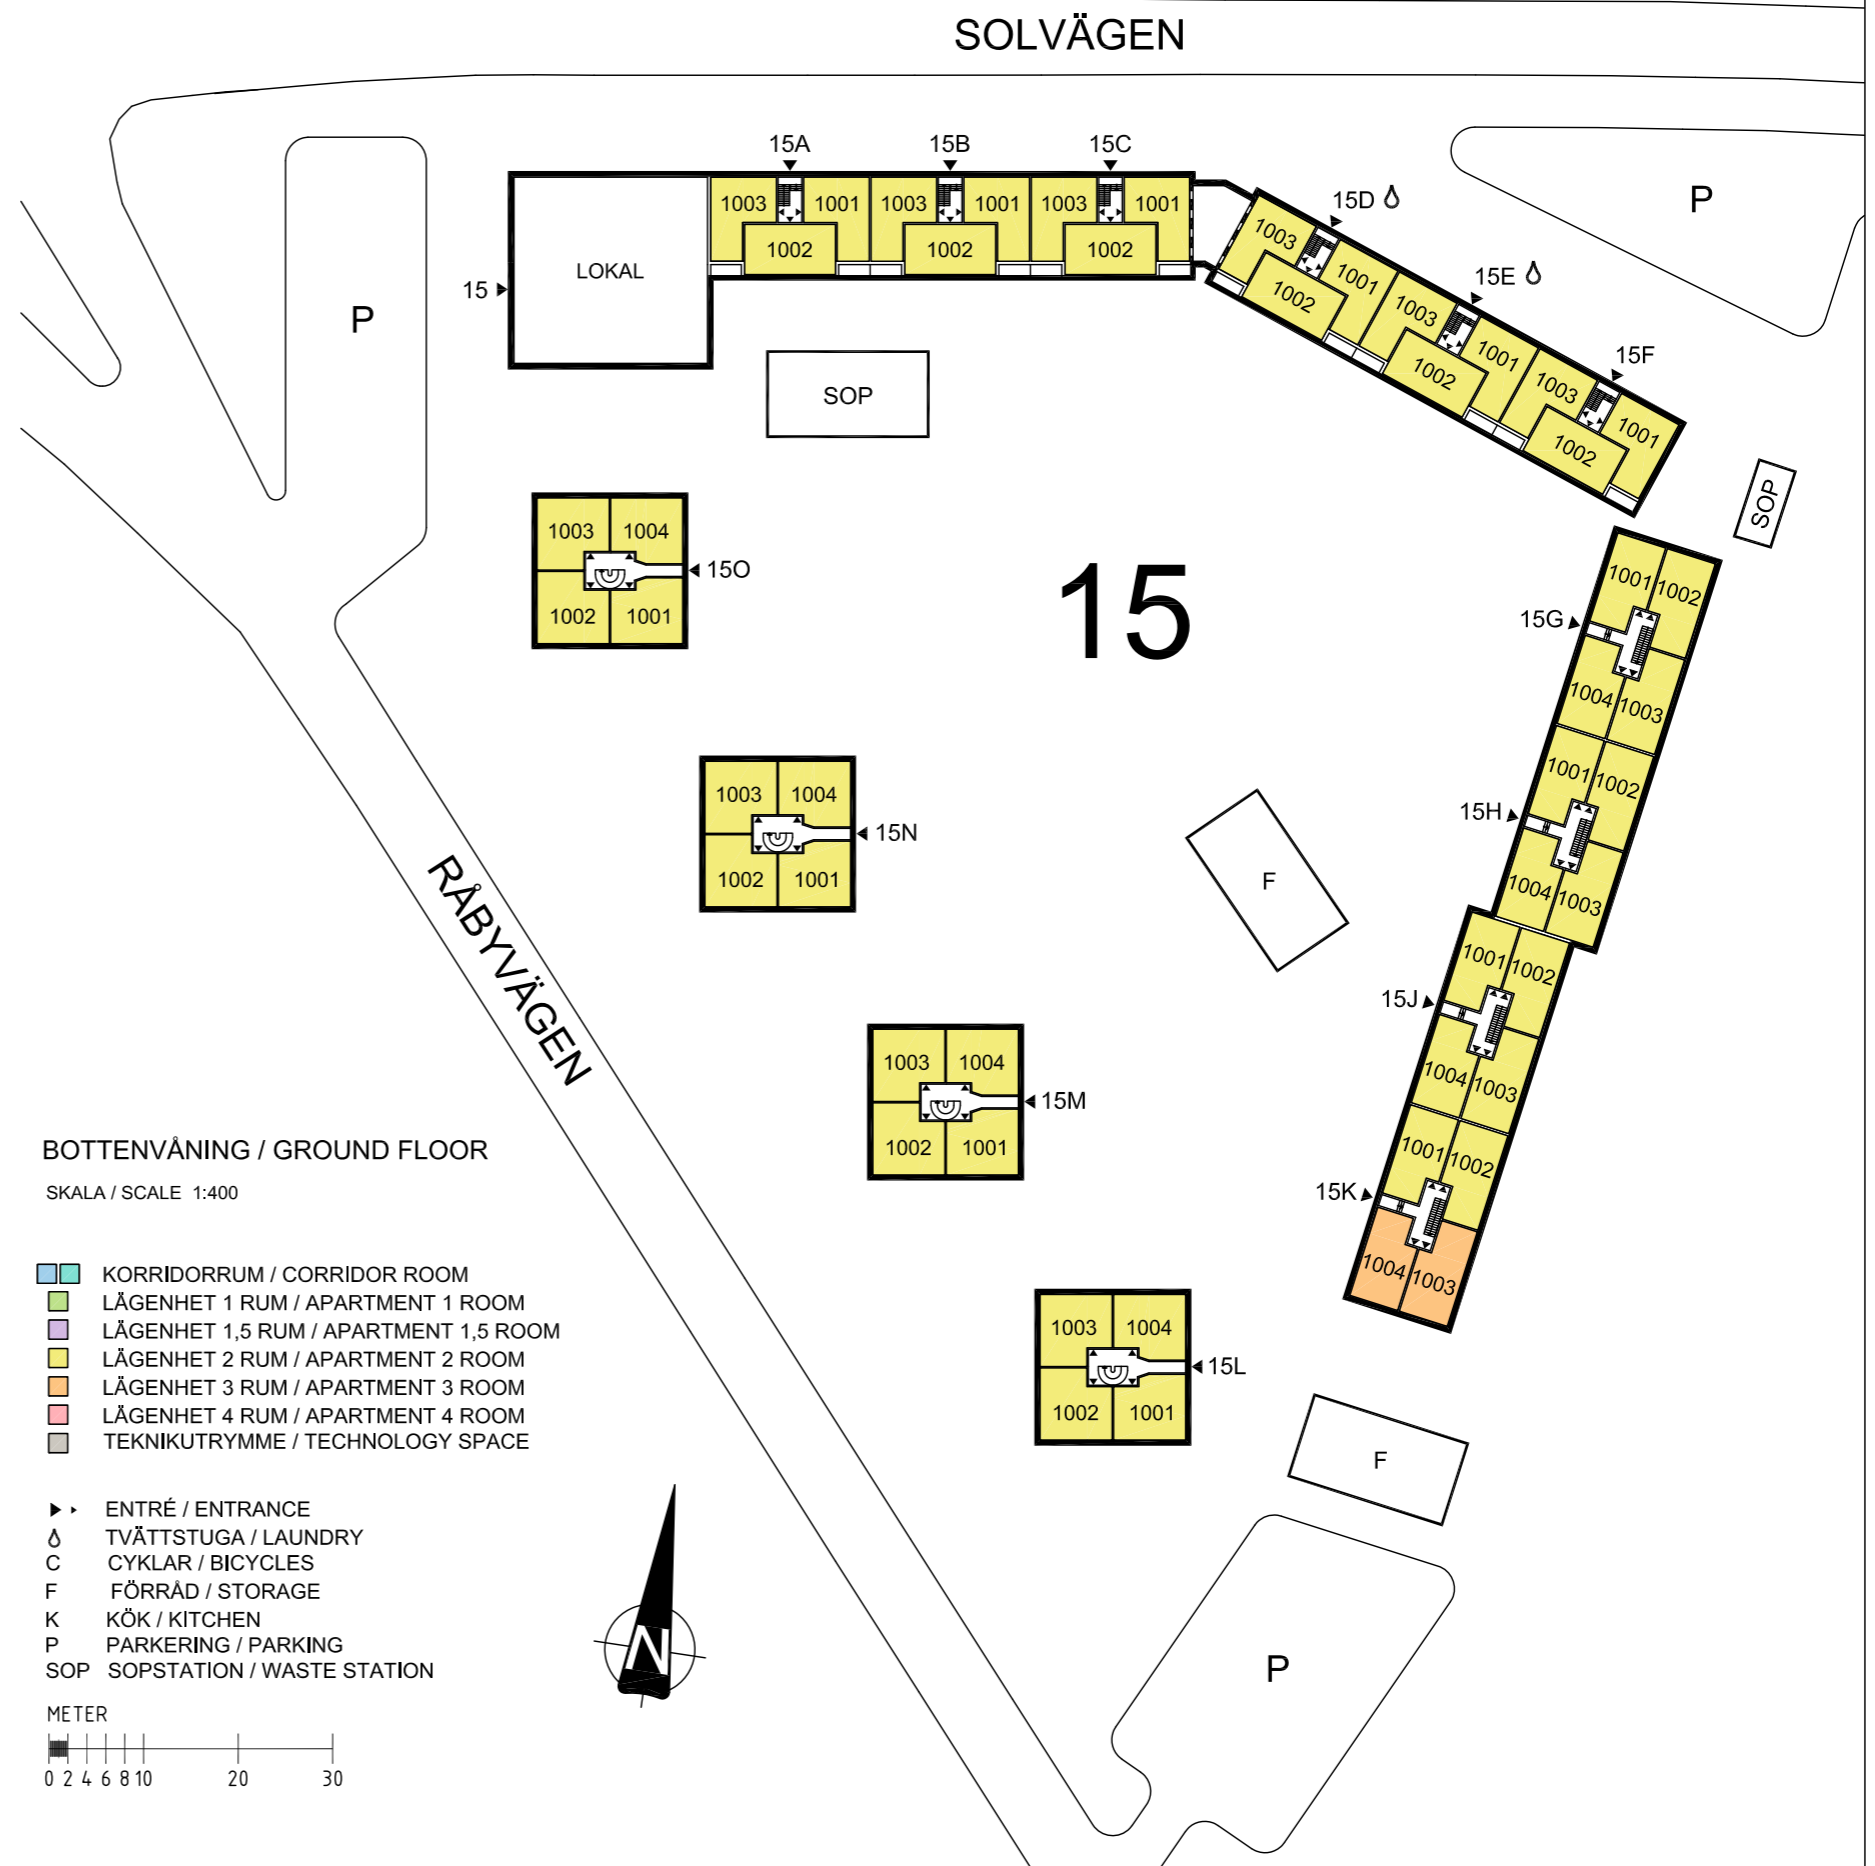

STUDENTLYCKKAN

Råbyvägen 15 A-O
bottenvåning / ground floor

BOTTENVÅNING / GROUND FLOOR

SKALA / SCALE 1:400

- KORRIDORRUM / CORRIDOR ROOM
- LÄGENHET 1 RUM / APARTMENT 1 ROOM
- LÄGENHET 1,5 RUM / APARTMENT 1,5 ROOM
- LÄGENHET 2 RUM / APARTMENT 2 ROOM
- LÄGENHET 3 RUM / APARTMENT 3 ROOM
- LÄGENHET 4 RUM / APARTMENT 4 ROOM
- TEKNIKUTRYMME / TECHNOLOGY SPACE

- ▶▶ ENTRÉ / ENTRANCE
- ♻️ TVÄTTSTUGA / LAUNDRY
- C CYKLAR / BICYCLES
- F FÖRRÅD / STORAGE
- K KÖK / KITCHEN
- P PARKERING / PARKING
- SOP SOPSTATION / WASTE STATION

METER

STUDENTLYCKKAN

Råbyvägen 15 A-O
plan 2 / floor 2

PLAN 2 / FLOOR 2
SKALA / SCALE 1:400

- KORRIDORRUM / CORRIDOR ROOM
- LÄGENHET 1 RUM / APARTMENT 1 ROOM
- LÄGENHET 1,5 RUM / APARTMENT 1,5 ROOM
- LÄGENHET 2 RUM / APARTMENT 2 ROOM
- LÄGENHET 3 RUM / APARTMENT 3 ROOM
- LÄGENHET 4 RUM / APARTMENT 4 ROOM
- TEKNIKUTRYMME / TECHNOLOGY SPACE