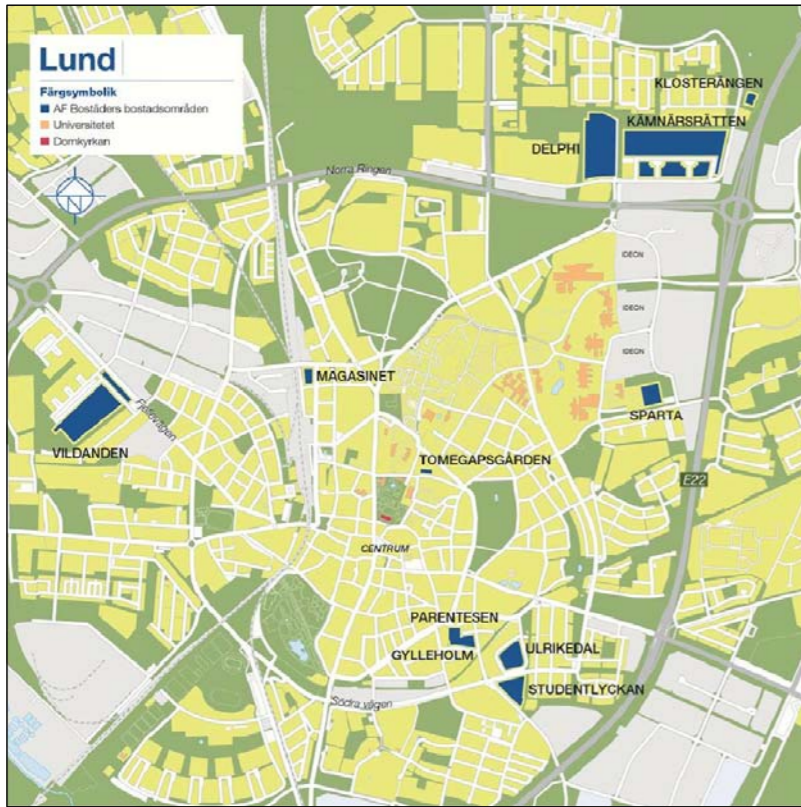

STUDENTLYCKKAN

Råbyvägen 15 A-O
bottenvåning / ground floor

BOTTENVÅNING / GROUND FLOOR

SKALA / SCALE 1:400

- KORRIDORRUM / CORRIDOR ROOM
- LÄGENHET 1 RUM / APARTMENT 1 ROOM
- LÄGENHET 1,5 RUM / APARTMENT 1,5 ROOM
- LÄGENHET 2 RUM / APARTMENT 2 ROOM
- LÄGENHET 3 RUM / APARTMENT 3 ROOM
- LÄGENHET 4 RUM / APARTMENT 4 ROOM
- TEKNIKUTRYMME / TECHNOLOGY SPACE

- ▶▶ ENTRÉ / ENTRANCE
- ♻️ TVÄTTSTUGA / LAUNDRY
- C CYKLAR / BICYCLES
- F FÖRRÅD / STORAGE
- K KÖK / KITCHEN
- P PARKERING / PARKING
- SOP SOPSTATION / WASTE STATION

METER

STUDENTLYCKKAN

Råbyvägen 15 A-O
plan 2 / floor 2