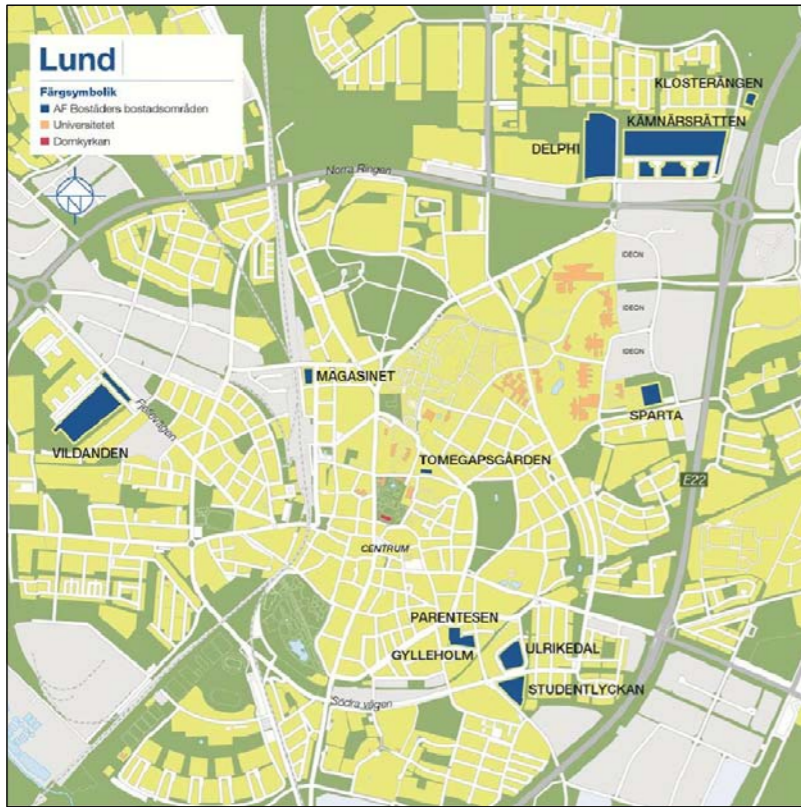

- ▶▶ ENTRÉ / ENTRANCE
- Δ TVÄTTSTUGA / LAUNDRY
- C CYKLAR / BICYCLES
- F FÖRRÅD / STORAGE
- K KÖK / KITCHEN
- P PARKERING / PARKING
- SOP SOPSTATION / WASTE STATION

STUDENTLYCKKAN

Råbyvägen 15 A-O
plan 3 / floor 3