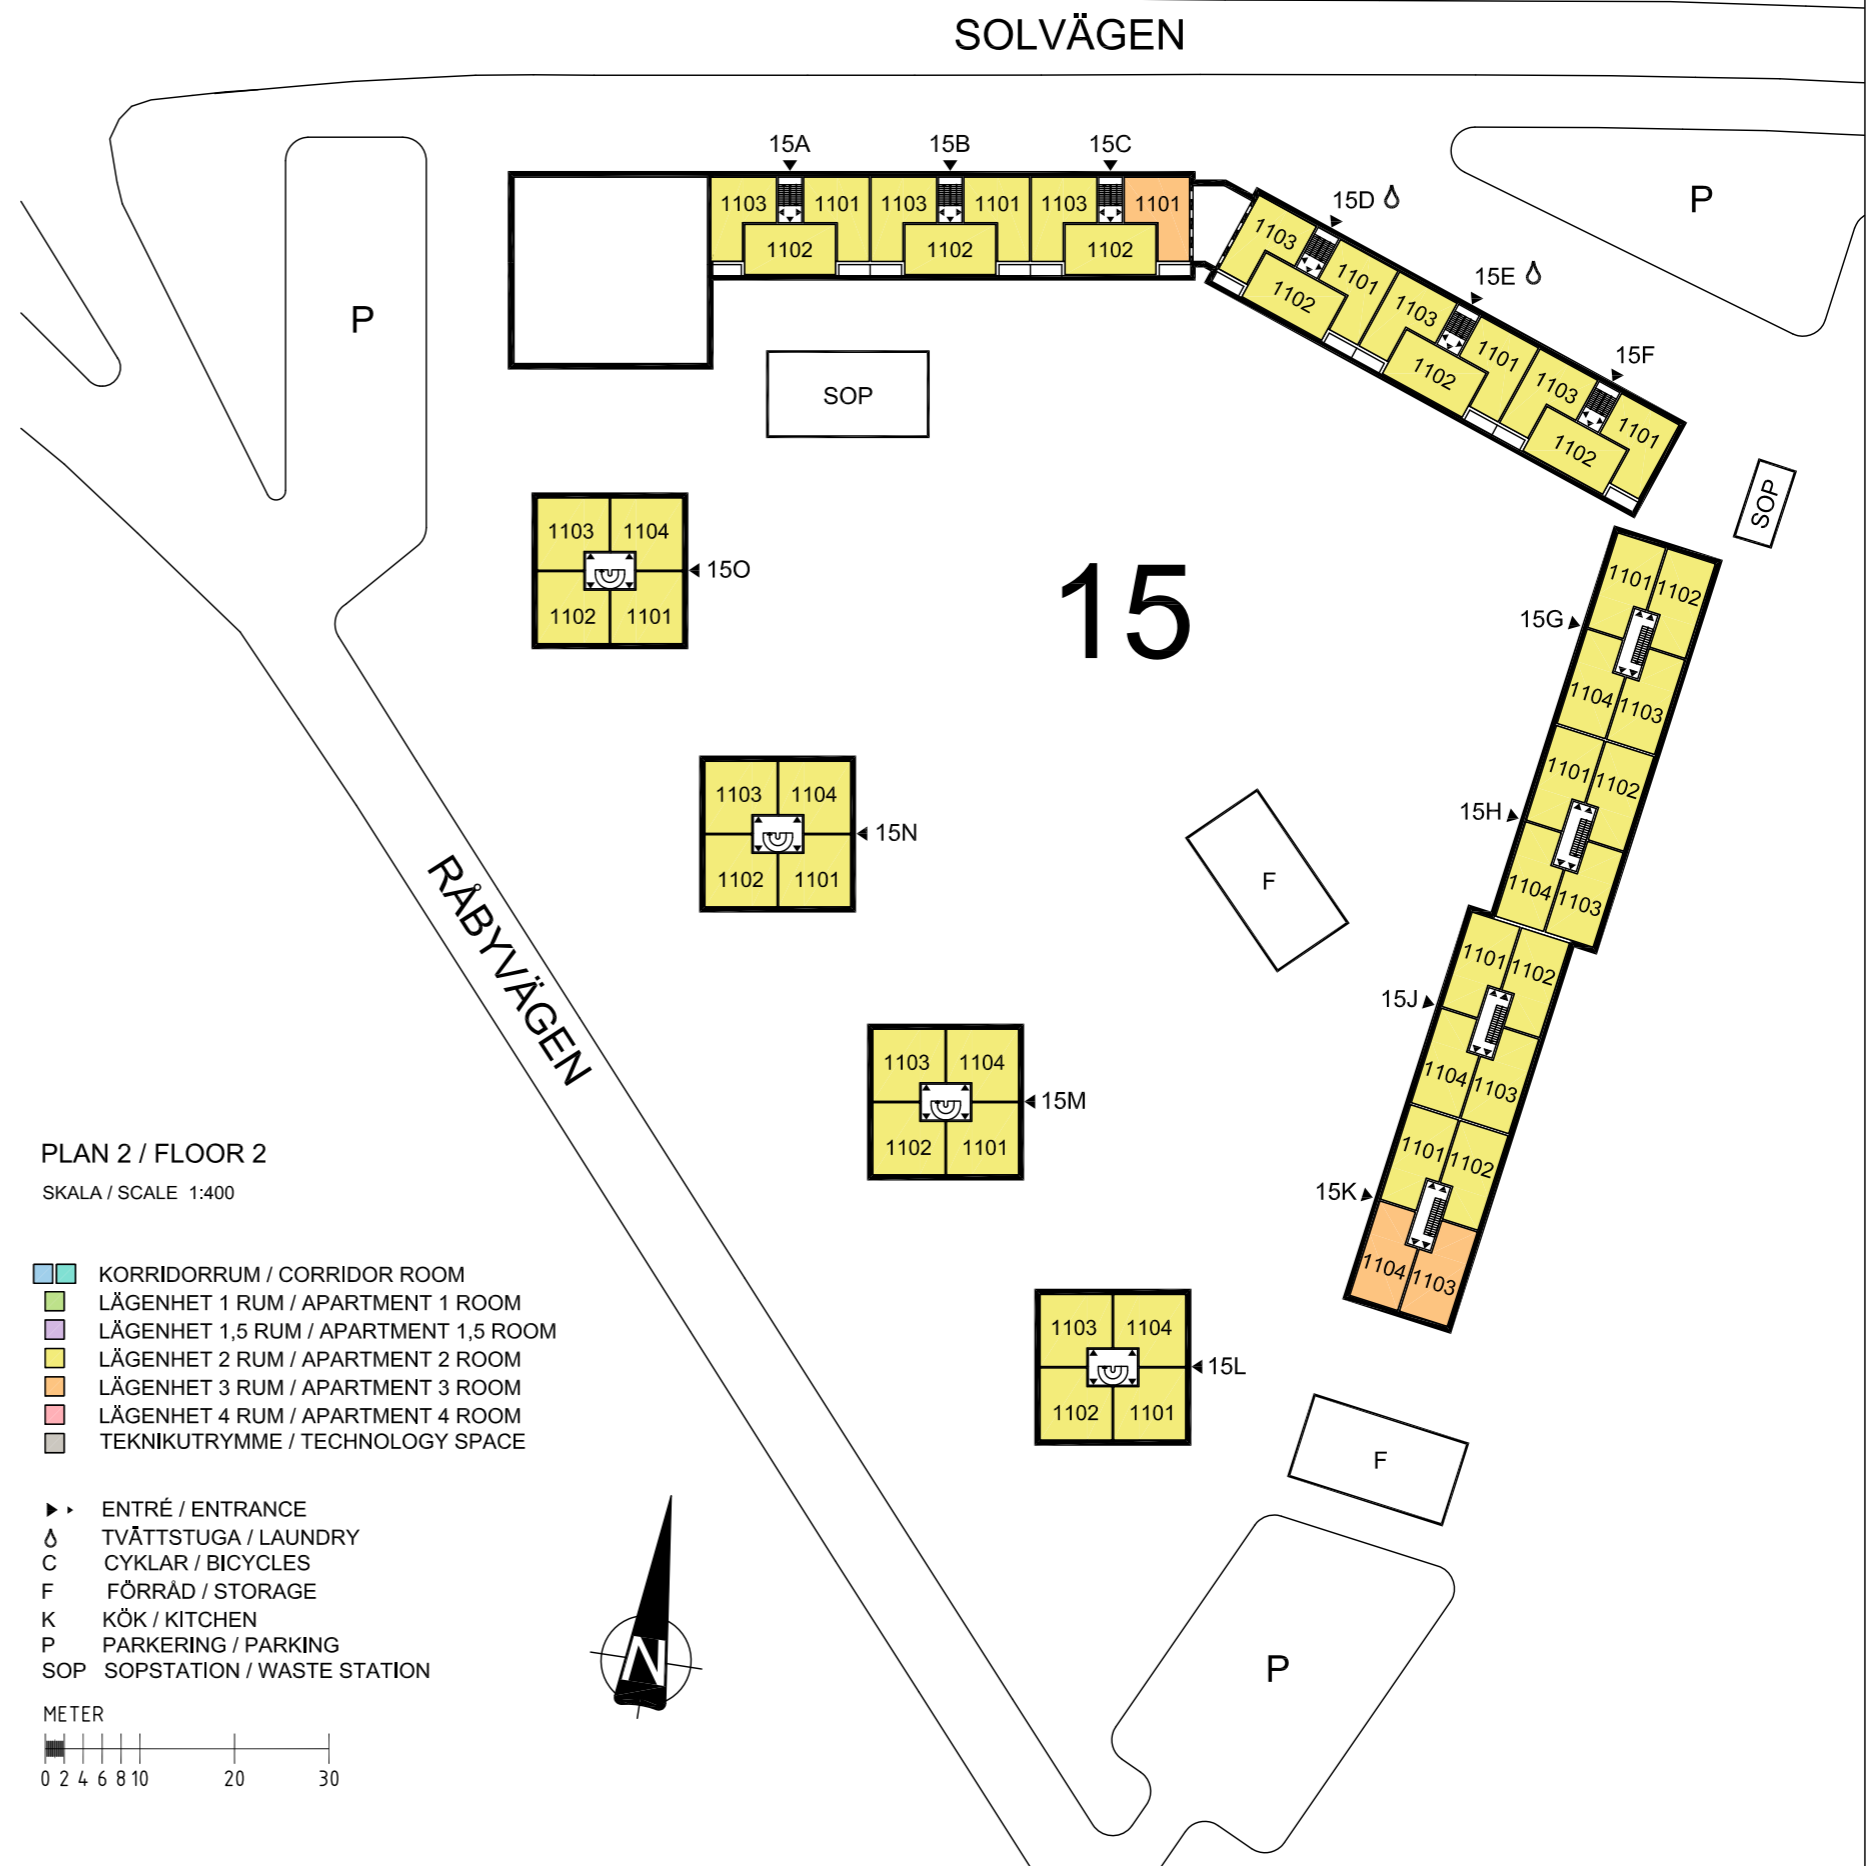

STUDENTLYCKKAN

Råbyvägen 15 A-O
bottenvåning / ground floor

BOTTENVÅNING / GROUND FLOOR

SKALA / SCALE 1:400

- KORRIDORRUM / CORRIDOR ROOM
- LÄGENHET 1 RUM / APARTMENT 1 ROOM
- LÄGENHET 1,5 RUM / APARTMENT 1,5 ROOM
- LÄGENHET 2 RUM / APARTMENT 2 ROOM
- LÄGENHET 3 RUM / APARTMENT 3 ROOM
- LÄGENHET 4 RUM / APARTMENT 4 ROOM
- TEKNIKUTRYMME / TECHNOLOGY SPACE

- ▶▶ ENTRÉ / ENTRANCE
- ♻️ TVÄTTSTUGA / LAUNDRY
- C CYKLAR / BICYCLES
- F FÖRRÅD / STORAGE
- K KÖK / KITCHEN
- P PARKERING / PARKING
- SOP SOPSTATION / WASTE STATION

METER

STUDENTLYCKKAN

Råbyvägen 15 A-O
plan 2 / floor 2

PLAN 2 / FLOOR 2
SKALA / SCALE 1:400

- KORRIDORRUM / CORRIDOR ROOM
- LÄGENHET 1 RUM / APARTMENT 1 ROOM
- LÄGENHET 1,5 RUM / APARTMENT 1,5 ROOM
- LÄGENHET 2 RUM / APARTMENT 2 ROOM
- LÄGENHET 3 RUM / APARTMENT 3 ROOM
- LÄGENHET 4 RUM / APARTMENT 4 ROOM
- TEKNIKUTRYMME / TECHNOLOGY SPACE