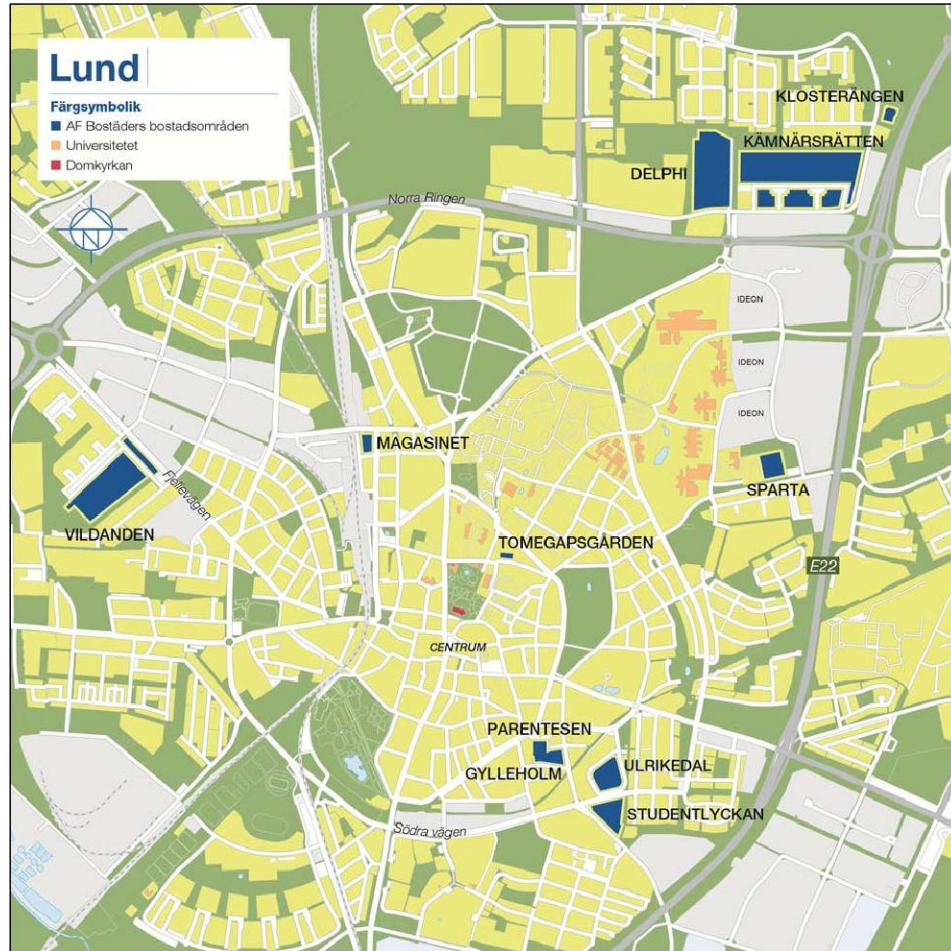

# TOMEGAPSGÅRDEN

Tomegapsgatan 13 - 15

SKALA / SCALE 1:250

- KORRIDORRUM / CORRIDOR ROOM
- LÄGENHET 1 RUM / APARTMENT 1 ROOM
- LÄGENHET 2 RUM / APARTMENT 2 ROOM
- LÄGENHET 3 RUM / APARTMENT 3 ROOM
- LÄGENHET 4 RUM / APARTMENT 4 ROOM
- TEKNIKUTRYMME / TECHNOLOGY SPACE

- K KÖK / KITCHEN
- ▶▶ ENTRÉ / ENTRANCE
- ∂ TVÄTTSTUGA / LAUNDRY
- C CYKLAR / BICYCLES
- P PARKERING / PARKING
- SOP SOPSTATION / WASTE STATION

PLAN 3 / FLOOR 3

PLAN 2 / FLOOR 2

BOTTENVÅNING / GROUND FLOOR