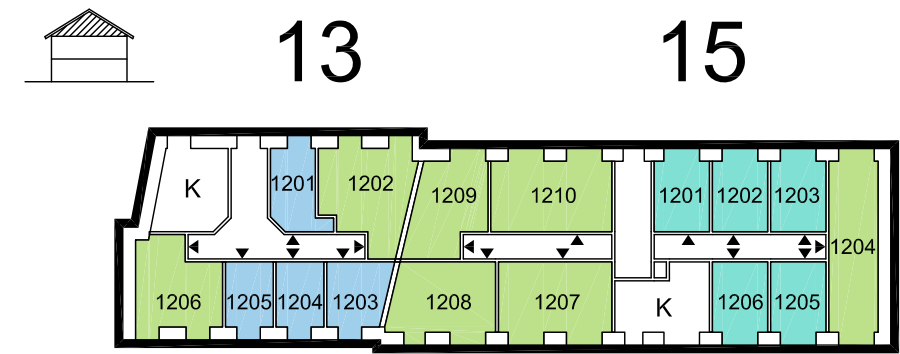

# TOMEGAPSGÅRDEN

Tomegapsgatan 13 - 15

SKALA / SCALE 1:250

- KORRIDORRUM / CORRIDOR ROOM
- LÄGENHET 1 RUM / APARTMENT 1 ROOM
- LÄGENHET 2 RUM / APARTMENT 2 ROOM
- LÄGENHET 3 RUM / APARTMENT 3 ROOM
- LÄGENHET 4 RUM / APARTMENT 4 ROOM
- TEKNIKUTRYMME / TECHNOLOGY SPACE

- K KÖK / KITCHEN
- ▶▶ ENTRÉ / ENTRANCE
- ∂ TVÄTTSTUGA / LAUNDRY
- C CYKLAR / BICYCLES
- P PARKERING / PARKING
- SOP SOPSTATION / WASTE STATION

PLAN 3 / FLOOR 3

PLAN 2 / FLOOR 2

BOTTENVÅNING / GROUND FLOOR