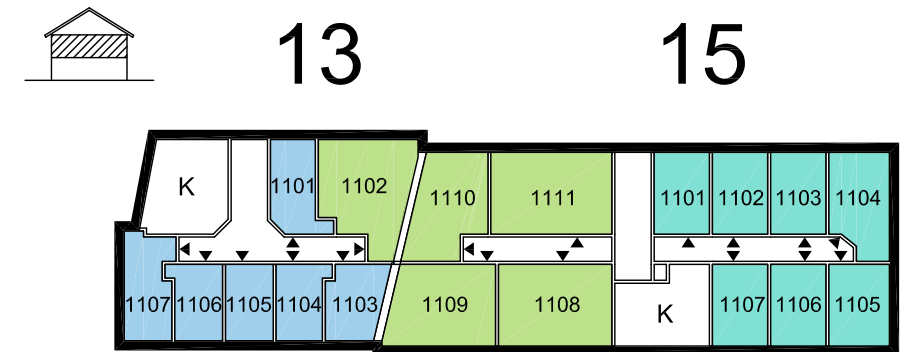

# TOMEGAPSGÅRDEN

Tomegapsgatan 13 - 15

SKALA / SCALE 1:250

- KORRIDORRUM / CORRIDOR ROOM
- LÄGENHET 1 RUM / APARTMENT 1 ROOM
- LÄGENHET 2 RUM / APARTMENT 2 ROOM
- LÄGENHET 3 RUM / APARTMENT 3 ROOM
- LÄGENHET 4 RUM / APARTMENT 4 ROOM
- TEKNIKUTRYMME / TECHNOLOGY SPACE

- K KÖK / KITCHEN
- ▶▶ ENTRÉ / ENTRANCE
- ∂ TVÄTTSTUGA / LAUNDRY
- C CYKLAR / BICYCLES
- P PARKERING / PARKING
- SOP SOPSTATION / WASTE STATION

PLAN 3 / FLOOR 3

PLAN 2 / FLOOR 2

BOTTENVÅNING / GROUND FLOOR