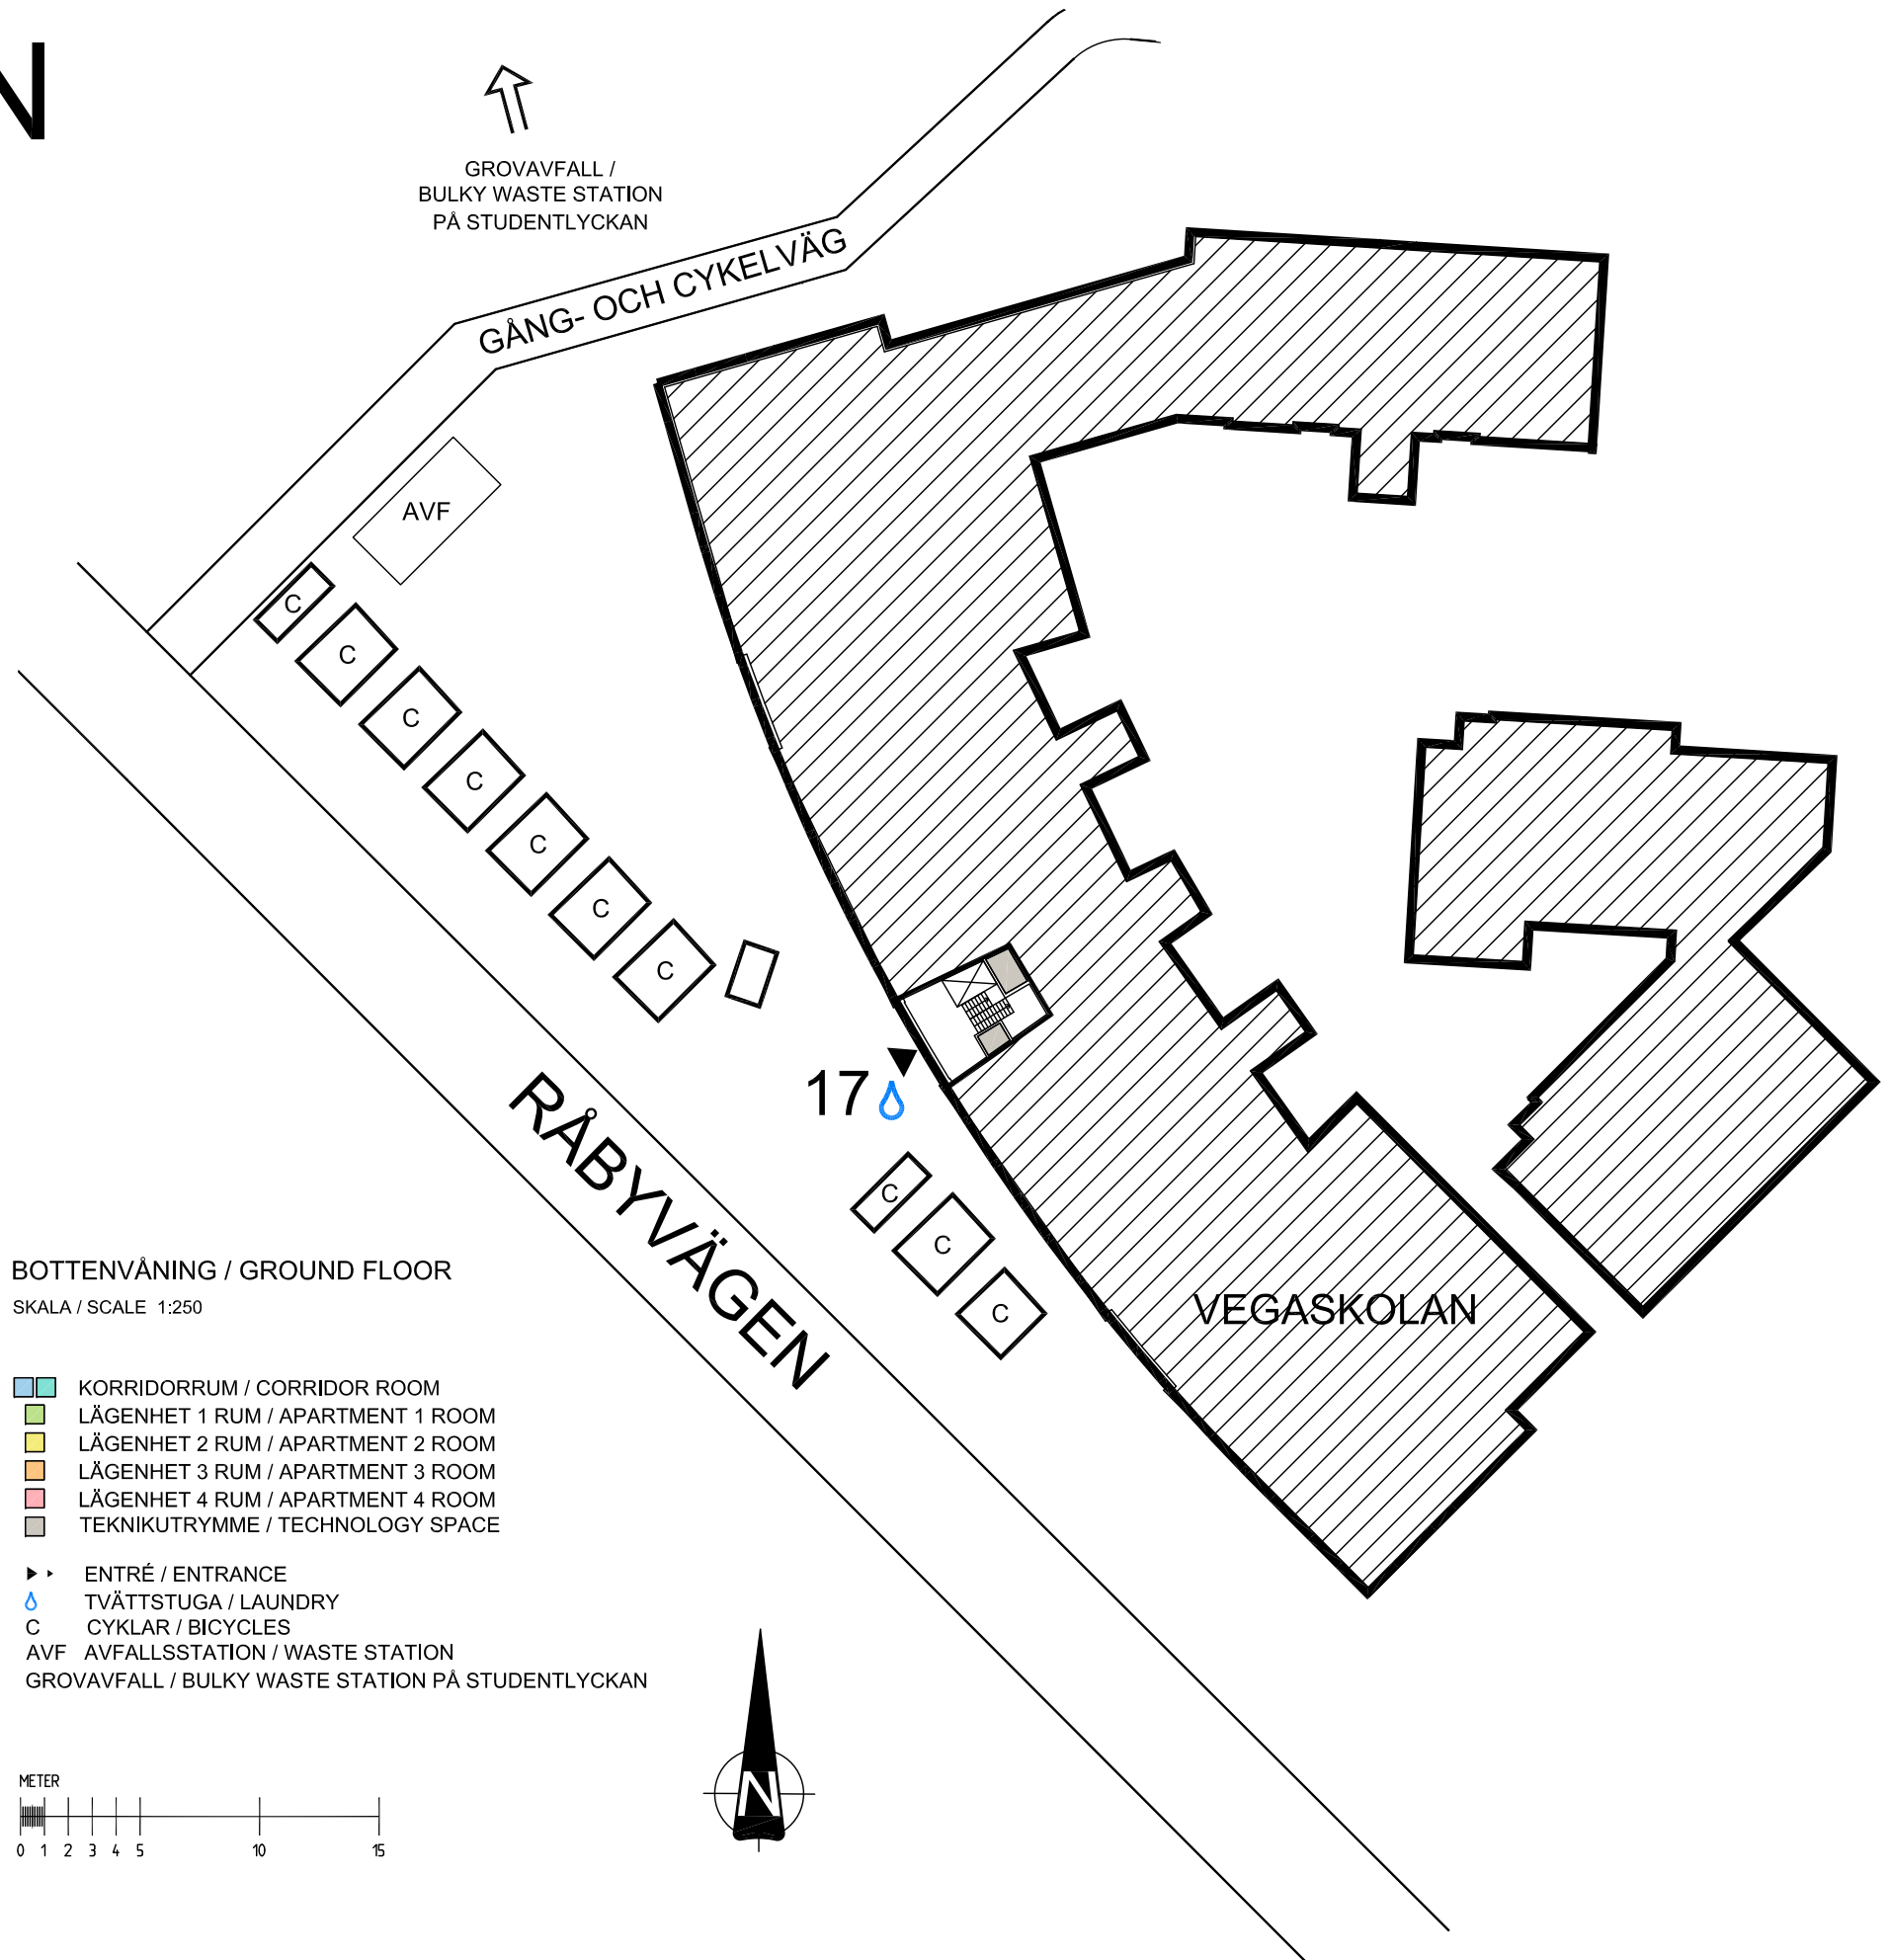

# VEGALYCKAN

Råbyvägen 17  
bottenvåning / groundfloor

# VEGALYCKAN

Råbyvägen 17  
plan 2 / floor 2

PLAN 2 / FLOOR 2  
SKALA / SCALE 1:250

- KORRIDORRUM / CORRIDOR ROOM
- LÄGENHET 1 RUM / APARTMENT 1 ROOM
- LÄGENHET 2 RUM / APARTMENT 2 ROOM
- LÄGENHET 3 RUM / APARTMENT 3 ROOM
- LÄGENHET 4 RUM / APARTMENT 4 ROOM
- TEKNIKUTRYMME / TECHNOLOGY SPACE
- ENTRÉ / ENTRANCE
- TVÄTTSTUGA / LAUNDRY