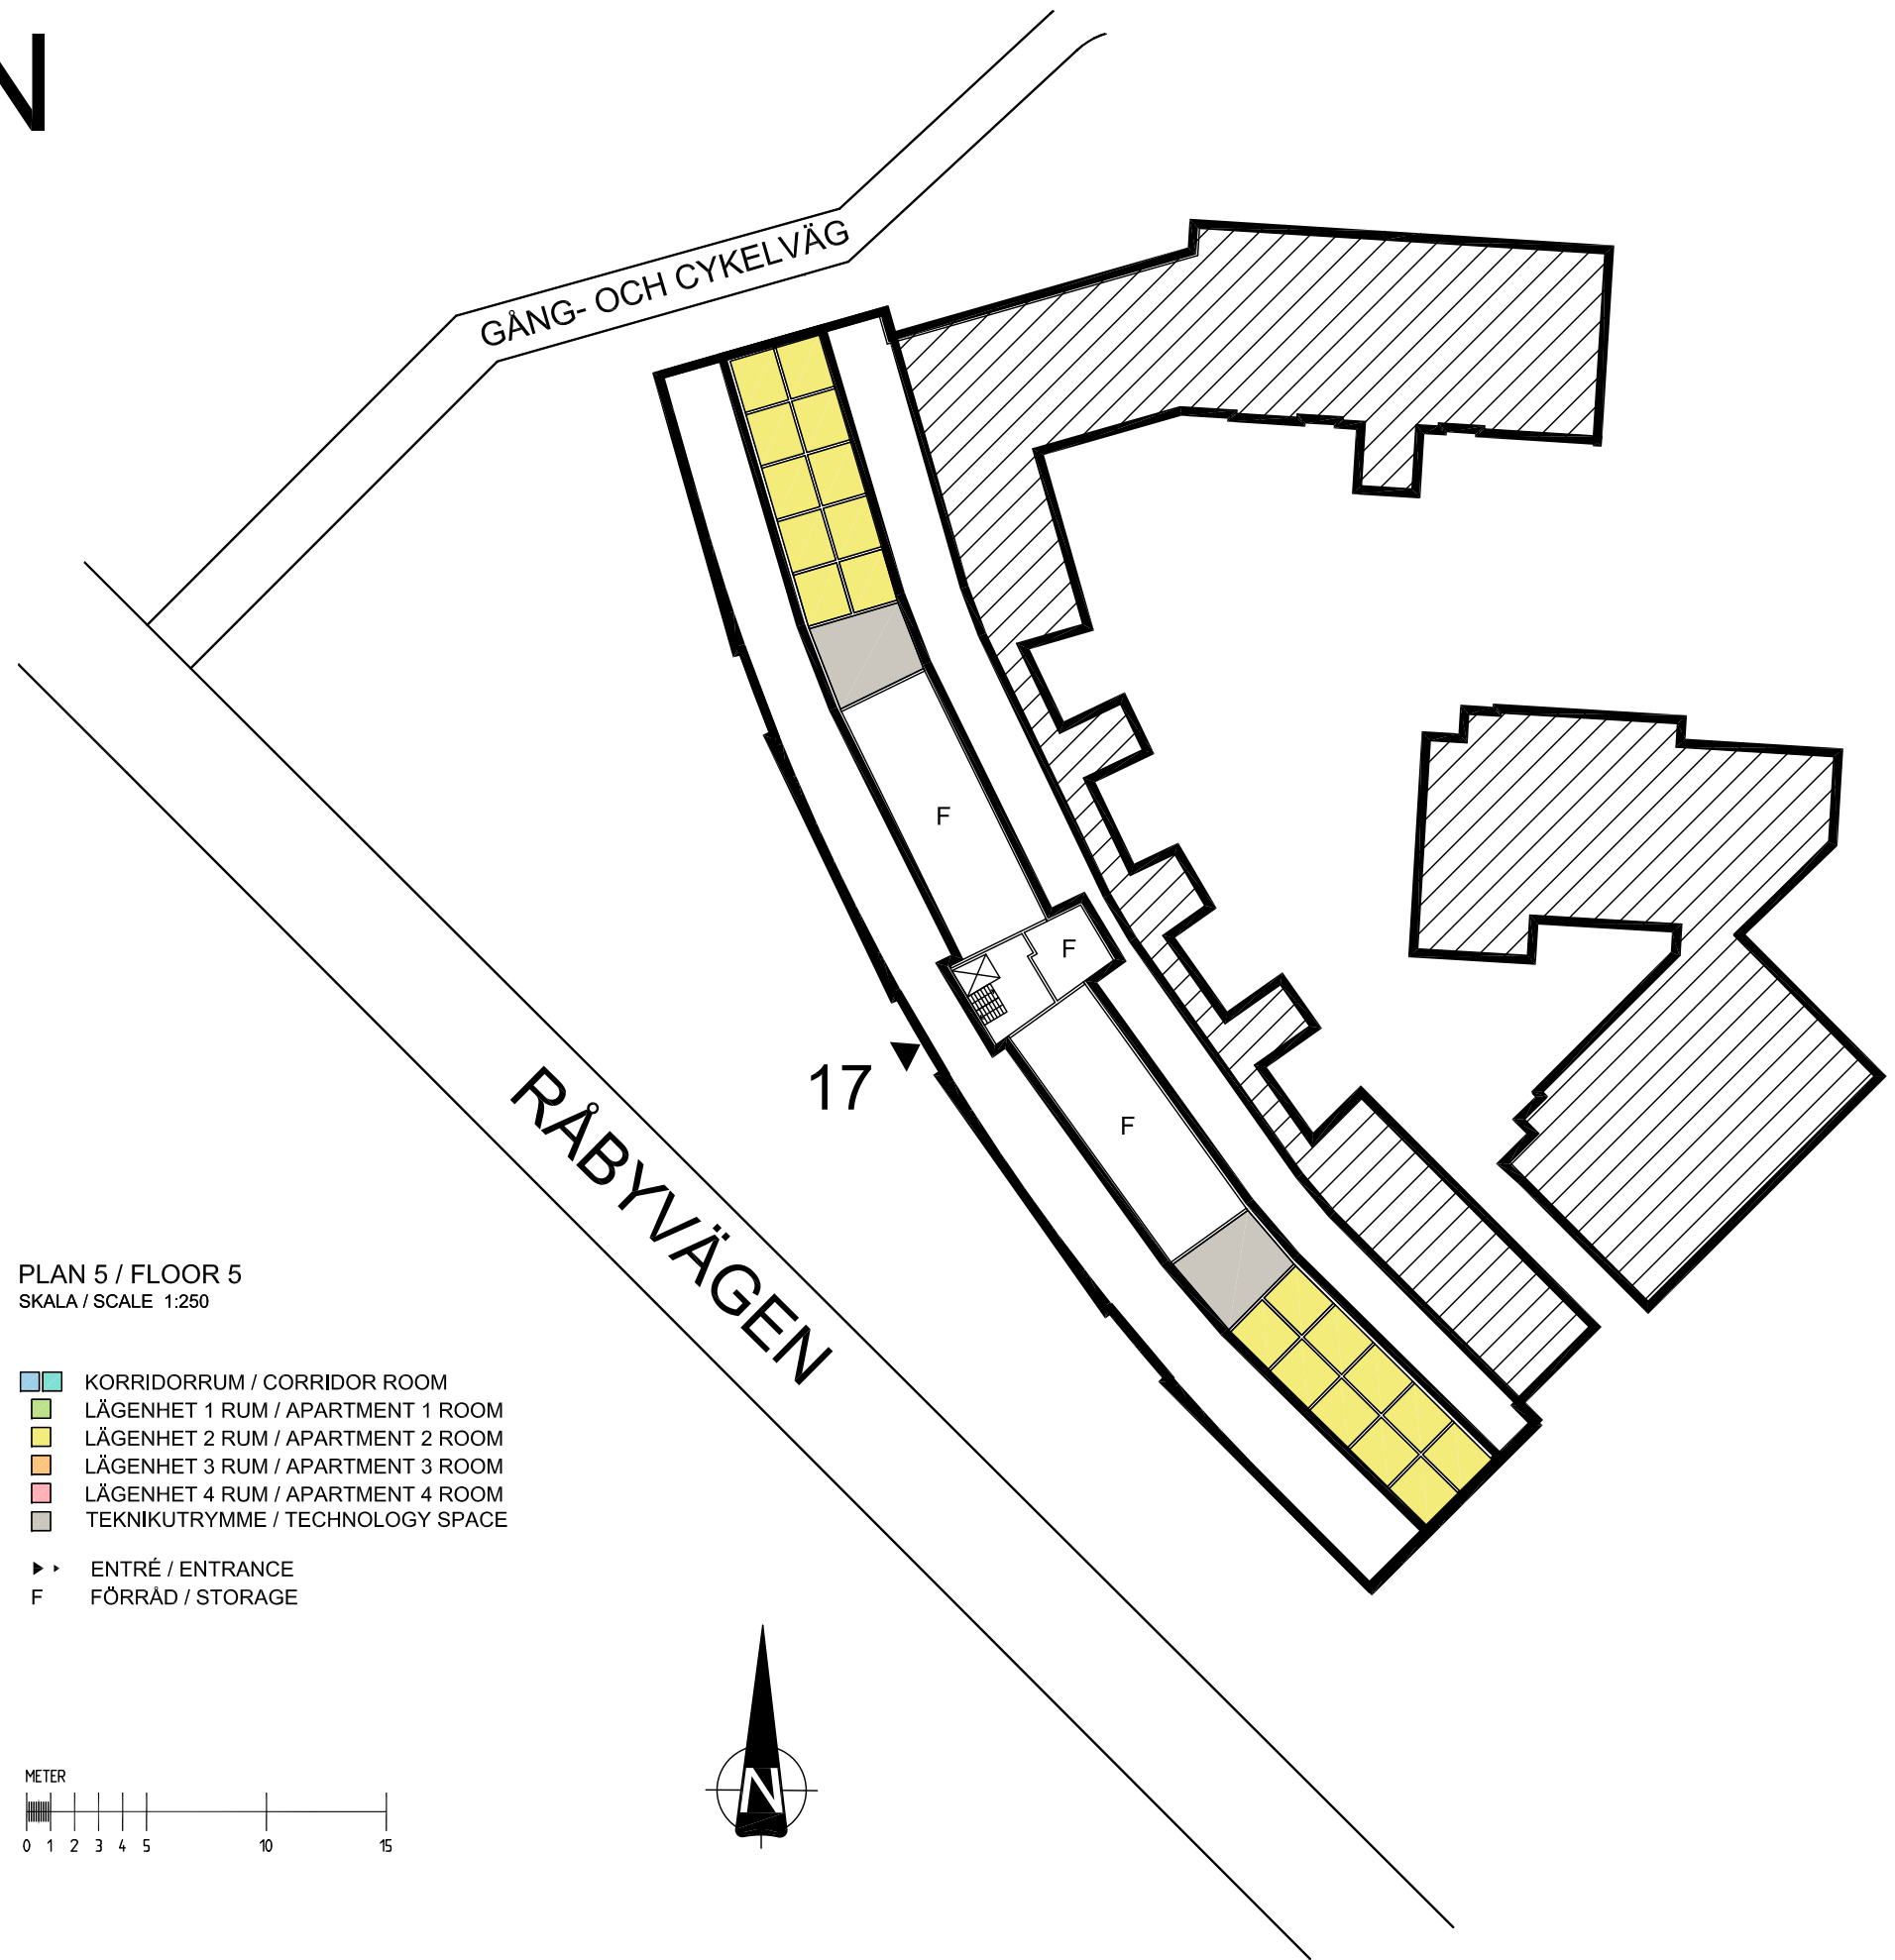

VEGALYCKKAN

Råbyvägen 17
plan 5 / floor 5

PLAN 5 / FLOOR 5
SKALA / SCALE 1:250

- KORRIDORRUM / CORRIDOR ROOM
- LÄGENHET 1 RUM / APARTMENT 1 ROOM
- LÄGENHET 2 RUM / APARTMENT 2 ROOM
- LÄGENHET 3 RUM / APARTMENT 3 ROOM
- LÄGENHET 4 RUM / APARTMENT 4 ROOM
- TEKNIKUTRYMME / TECHNOLOGY SPACE

- ▶▶ ENTRÉ / ENTRANCE
- F FÖRRÅD / STORAGE