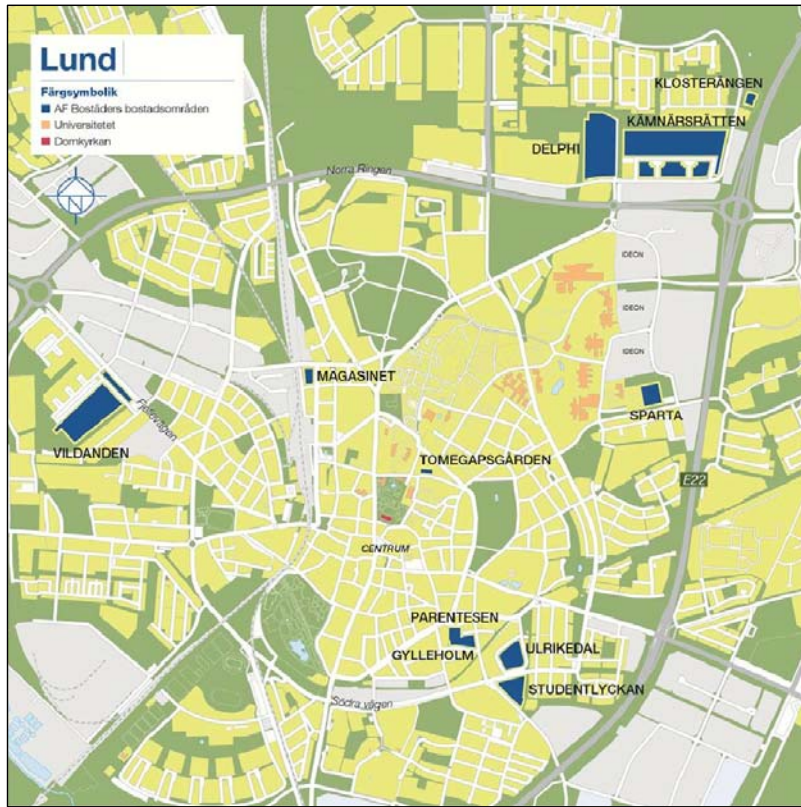

VEGALYCKAN

Råbyvägen 17
plan 3 / floor 3