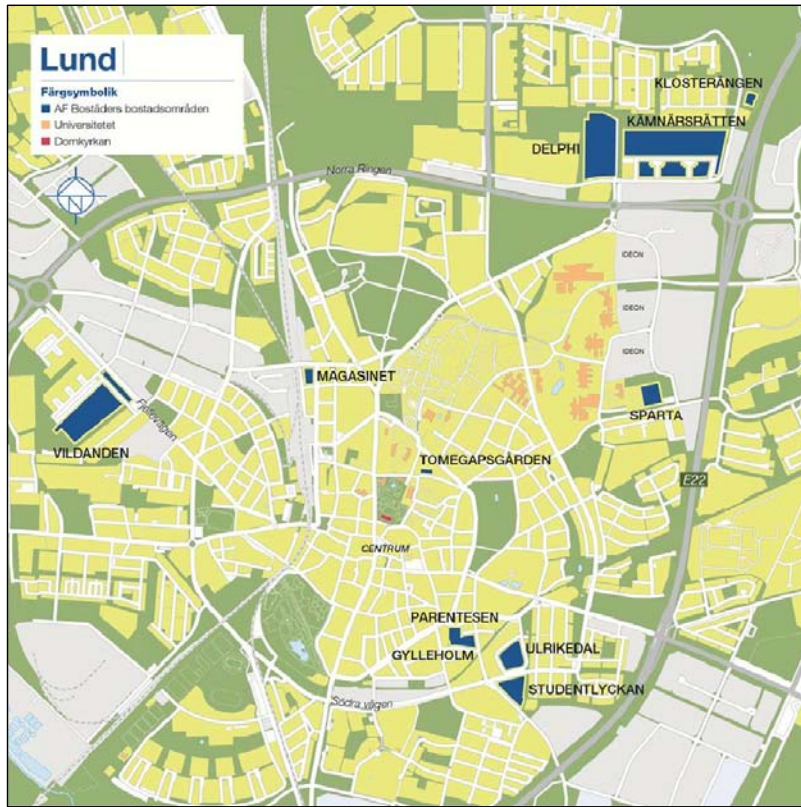

# VEGALYCKAN

Råbyvägen 17  
bottenvåning / groundfloor